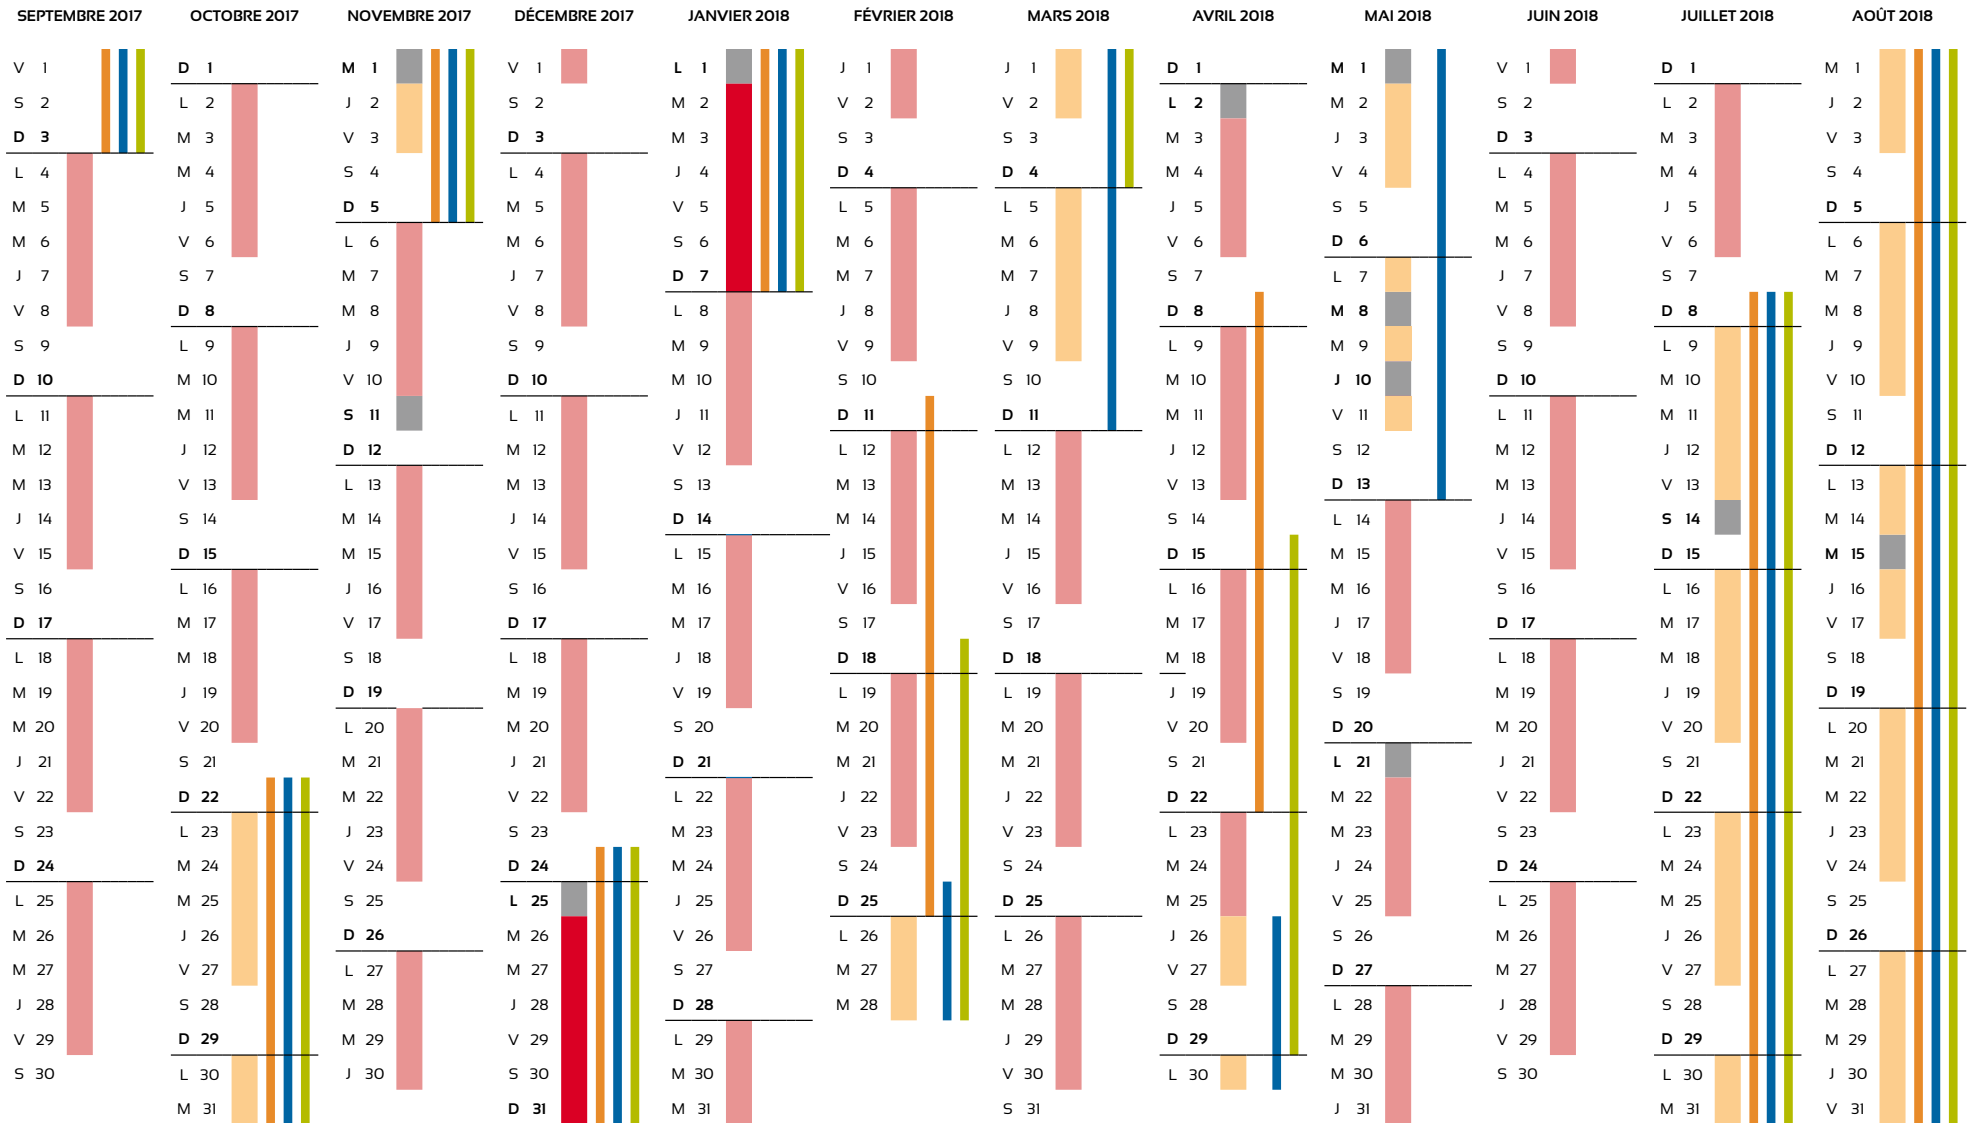

# Calendrier scolaire 2017 - 2018

## Légende

- Pôle enfance - jeunesse ouvert  
Période périscolaire
- Pôle enfance - jeunesse ouvert  
Période extrascolaire
- Pôle enfance - jeunesse fermé
- Jour férié
- Vacances  
Zone A
- Vacances  
Zone B
- Vacances  
Zone C