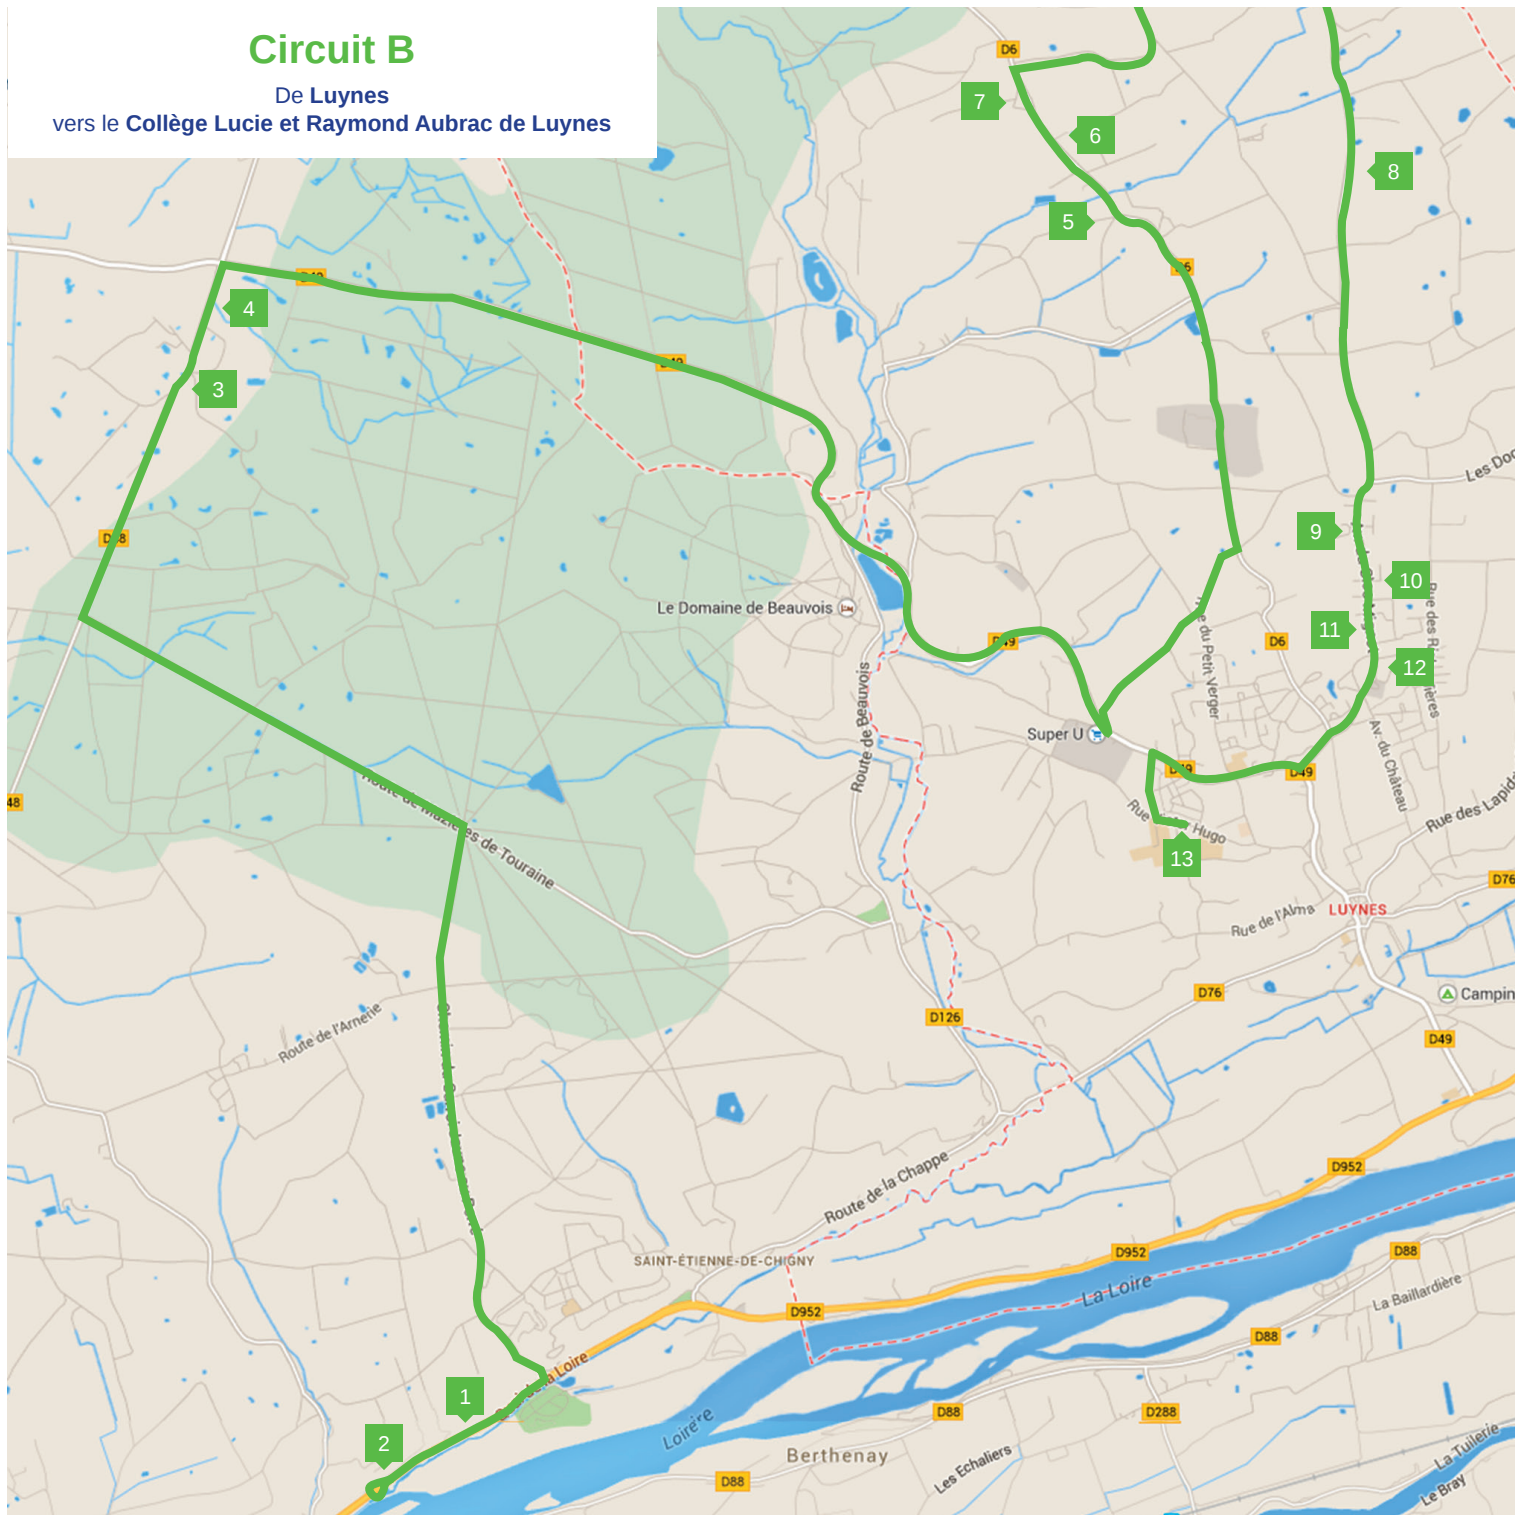

Circuit B

De Luynes
vers le Collège Lucie et Raymond Aubrac de Luynes

ALLER

Liste des arrêts

lundi - mardi - mercredi
jeudi - vendredi

1	n°75 quai de la Loire.....	7h08
2	n°105 quai de la Loire.....	7h09
3	La Brosse.....	7h23
4	La Queue de Merluche.....	7h24
5	La Perruche.....	7h34
6	La Bourdonnière.....	7h35
7	Maupas.....	7h37
8	Route SPA : Négron.....	7h41
9	La Borde.....	7h44
10	Les Bleuets.....	7h46
11	Muguet.....	7h47
12	Face gendarmerie.....	7h48
13	Collège.....	7h51

RETOUR

Liste des arrêts

lundi - mardi
vendredi jeudi mercredi

13	Collège.....	17h10.....	15h50.....	12h10
12	Face gendarmerie.....	17h14.....	15h54.....	12h14
11	Muguet.....	17h15.....	15h55.....	12h15
10	Les Bleuets.....	17h16.....	15h56.....	12h16
9	La Borde.....	17h17.....	15h57.....	12h17
8	Route SPA : Négron.....	17h20.....	16h00.....	12h20
7	Maupas.....	17h23.....	16h03.....	12h23
6	La Bourdonnière.....	17h25.....	16h05.....	12h25
5	La Perruche.....	17h27.....	16h07.....	12h27
4	La Queue de Merluche.....	17h42.....	16h22.....	12h42
3	La Brosse.....	17h44.....	16h24.....	12h44
2	n°105 quai de la Loire.....	17h53.....	16h33.....	12h53
1	n°75 quai de la Loire.....	17h54.....	16h34.....	12h54