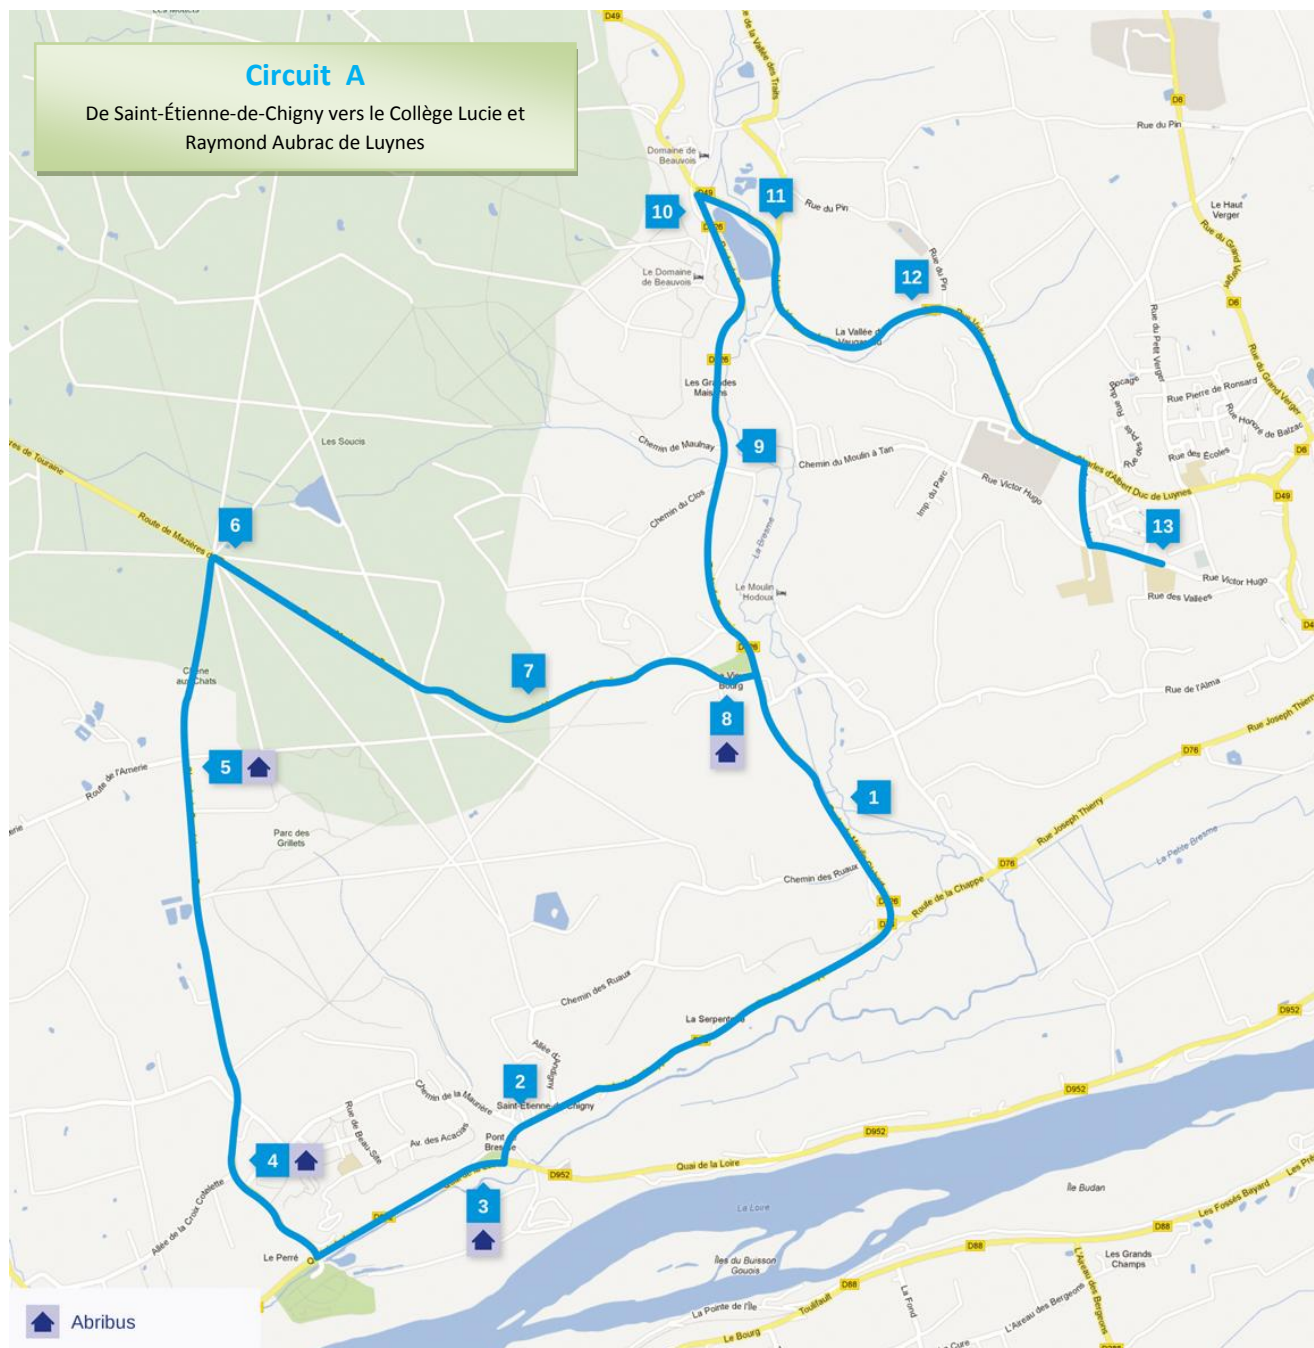

Circuit A

De Saint-Étienne-de-Chigny vers le Collège Lucie et Raymond Aubrac de Luynes

ARRÊTS

ALLER L-M-M-J-V

1 - Les Ruaux	7h20
2 - Salle Ronsard	7h25
3 - Moulin Ragot (au n° 32)	7h27
4 - Abribus Maurière	7h29
5 - L'Arnerie	7h31
6 - Carroi Jaune	7h33
7 - Les Bodinières	7h35
8 - Vieux Bourg	7h37
9 - Les Grandes Maisons	7h38
10 - STOP - Route de Beauvois	7h41
11- Vallée des Traits	7h42
12 - Vallée de Vaugareau (n° 10)	7h43
13- Collège	7h48

ARRÊTS

L-M-V

RETOUR

Jeudi Mercredi

13 - Collège	17h10	15h50	12h10
12 - Vallée de Vaugareau (n° 10)	17h13	15h53	12h13
11- Vallée des Traits	17h14	15h54	12h14
10 - STOP - Route de Beauvois	17h15	15h55	12h15
9 - Les Grandes Maisons	17h20	15h56	12h16
8 - Vieux Bourg	17h23	15h58	12h18
7 - Les Bodinières	17h24	15h59	12h19
6 - Carroi Jaune	17h27	16h02	12h22
5 - L'Arnerie	17h28	16h04	12h24
4 - Abribus Maurière	17h31	16h06	12h26
3 - Moulin Ragot (au n° 32)	17h33	16h18	12h28
2 - Salle Ronsard	17h36	16h20	12h30
1 - Les Ruaux	17h41	16h25	12h35