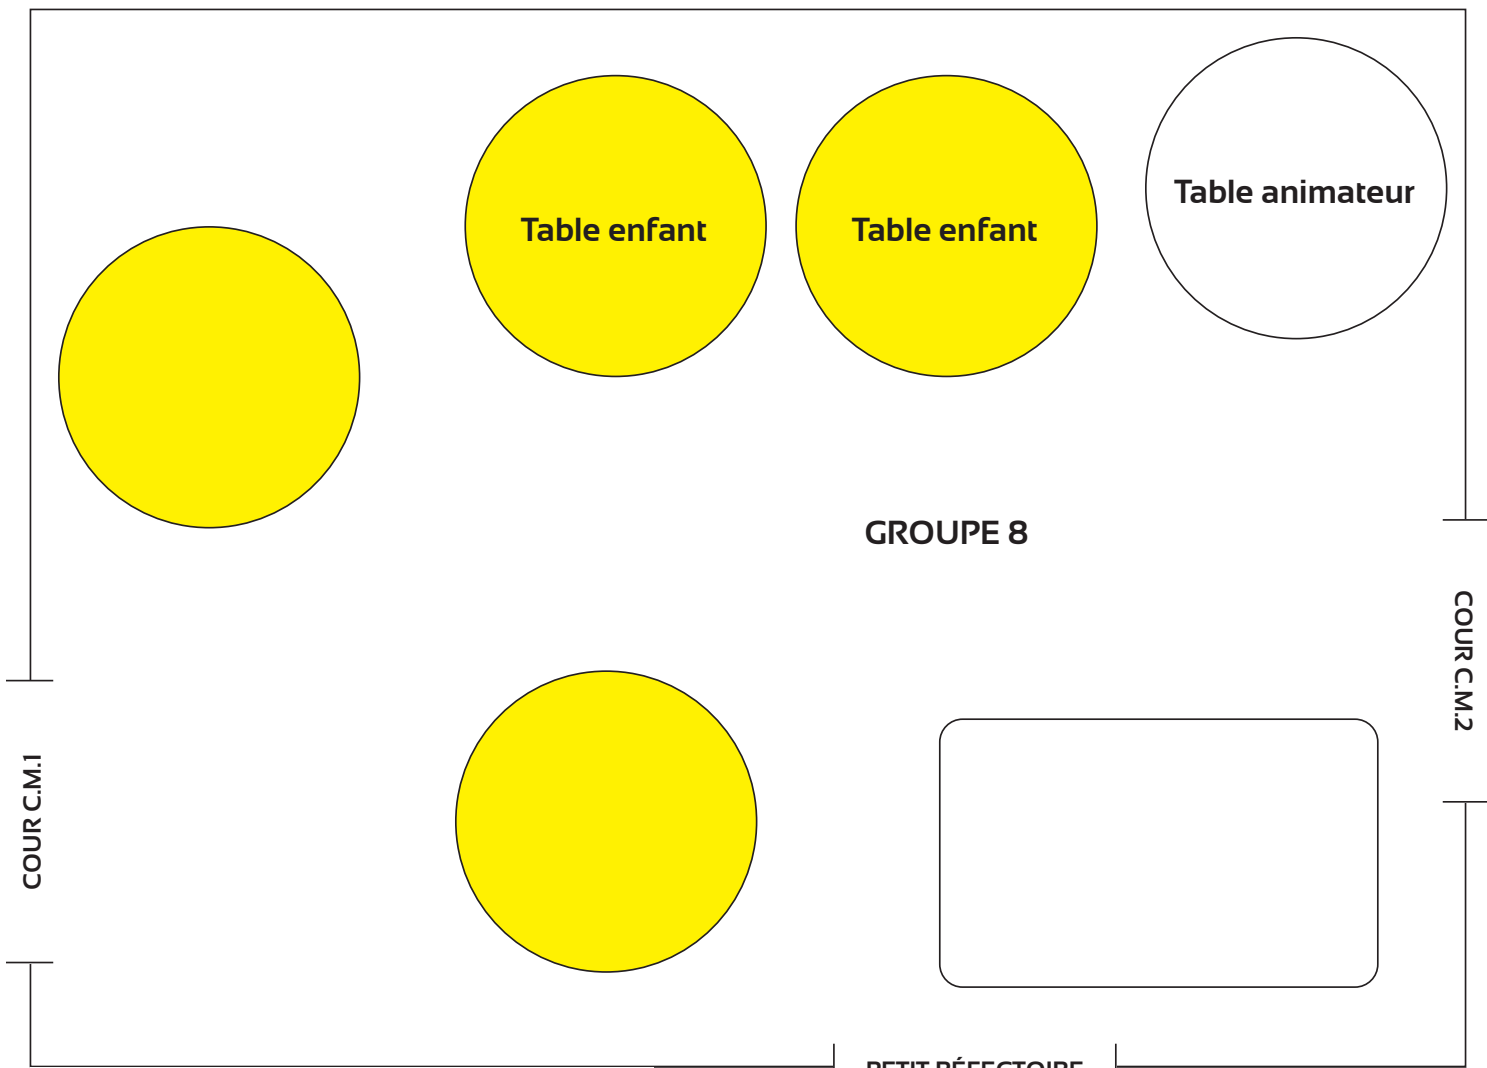

Table animateur

Table animateur

Table animateur

Table enfant

Table enfant

Table enfant

Table enfant

Table enfant

Table enfant

La Ruche d'Ernest
1^{er} service (11h30-12h15) : groupes 1 et 2
2^{ème} service (12h30-13h15) : groupes 3 et 4

PETIT RÉFECTOIRE

École élémentaire Albert Camus

- Aération des salles toutes les heures
- Lavage des mains avant et après le déjeuner
- Distanciation de 2 mètres entre chaque groupe

Les animateurs ont la charge de répartir les enfants par classe sur les différentes tables de leur couleur de groupe dans la mesure du possible.

- Masque obligatoire pour les adultes et les enfants à partir du C.P. catégorie 1 « tout public »

Table animateur

Table enfant

Table animateur

Table enfant

École élémentaire Albert Camus

Service unique (12h-12h45)

Total maximum sur les deux réfectoires : 48 enfants

ENTRÉE