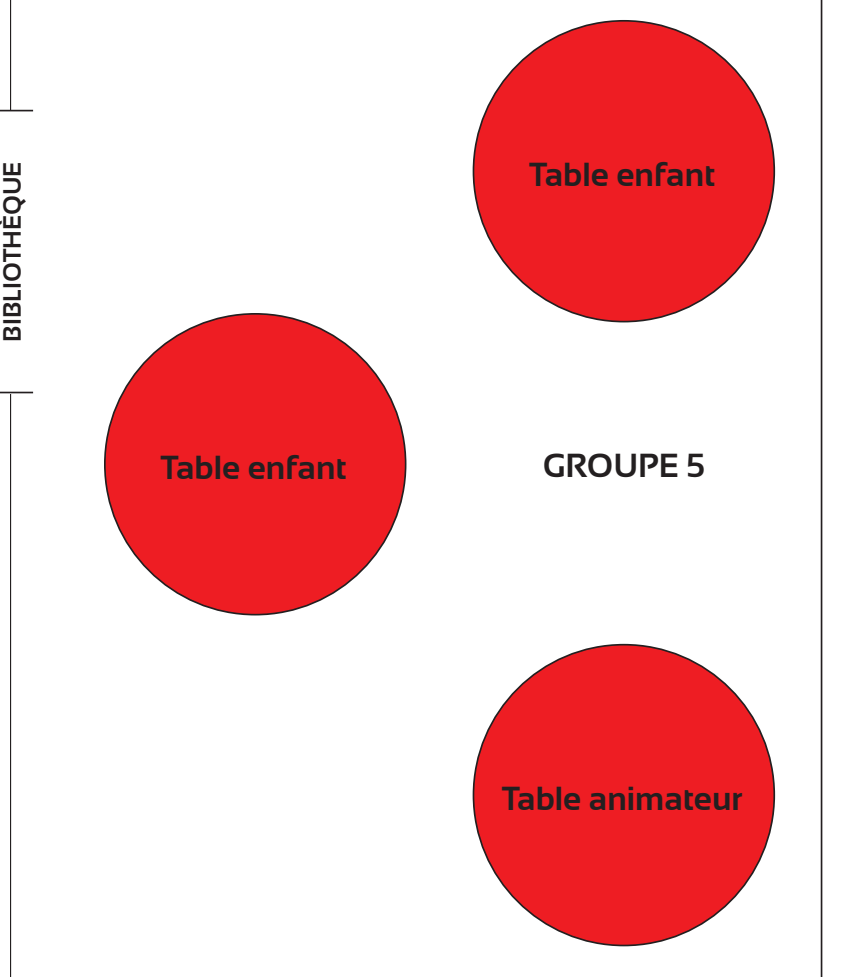

Table enfant

La Ruche d'Ernest
1^{er} service (11h30-12h15) : groupes 1 et 2
2^{ème} service (12h30-13h15) : groupes 3 et 4

PETIT RÉFECTOIRE

École élémentaire Albert Camus

- Aération des salles toutes les heures
- Lavage des mains avant et après le déjeuner
- Distanciation de 2 mètres entre chaque groupe

Les animateurs ont la charge de répartir les enfants par classe sur les différentes tables de leur couleur de groupe dans la mesure du possible.

- Masque obligatoire pour les adultes et les enfants à partir du C.P. catégorie 1 « tout public »

BIBLIOTHÈQUE

Table animateur

Table enfant

Table enfant

Table enfant

LA PASSERELLE

Table animateur

Table enfant

Table animateur

Table enfant

Table animateur

Table enfant

École élémentaire Albert Camus

Service unique (12h-12h45)

Total maximum sur les deux réfectoires : 48 enfants

ENTRÉE