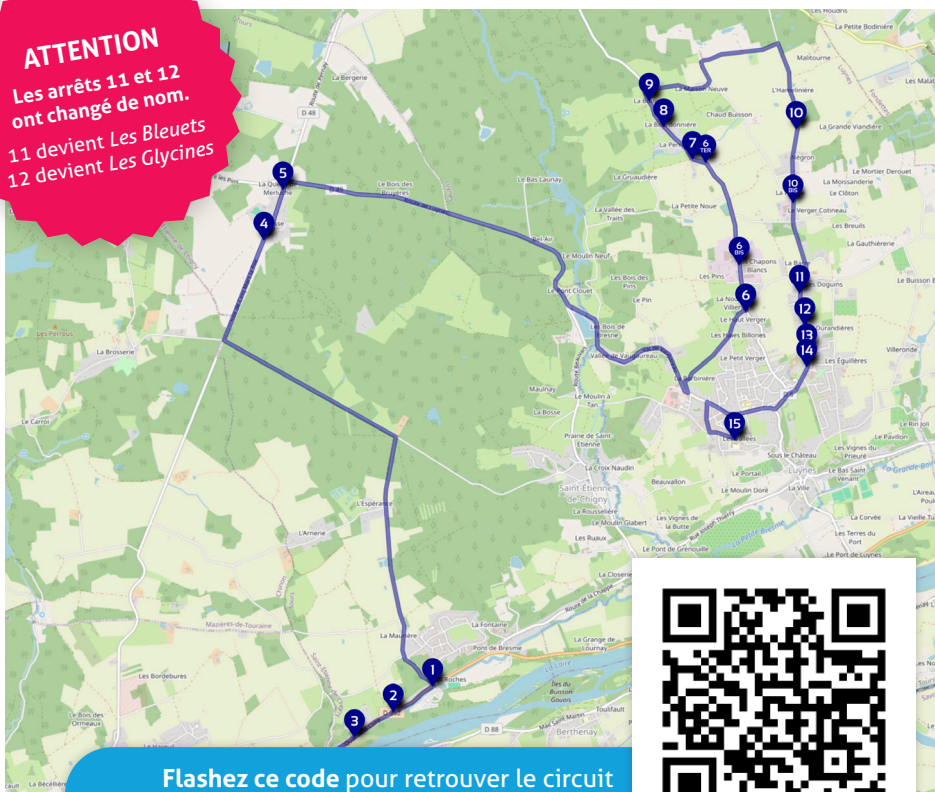

Syndicat Intercommunal de Gestion  
des transports scolaires à destination des collèges

LA MEMBROLLE-SUR-CHOISILLE - LUYNES - SAINT-ÉTIENNE-DE-CHIGNY

**ANNÉE SCOLAIRE 2024-2025**

## **CIRCUIT B**

**De Luynes vers le Collège Lucie et Raymond Aubrac de Luynes**

**ATTENTION**  
Les arrêts 11 et 12  
ont changé de nom.  
11 devient Les Bleuets  
12 devient Les Glycines

**Flashez ce code pour retrouver le circuit interactif et la photo des arrêts sur [luynes.fr](http://luynes.fr)!**

# ALLER

N°	ARRÊT	L M M J V
1	Île Buda	7h05
2	75 quai de la Loire	7h07
3	105 quai de la Loire	7h08
4	La Brosse	7h23
5	La Queue de Merluche	7h24
6	Le Grand Verger	7h30
6 ter	La Chaume	7h32
7	La Perruche	7h34
8	La Bourdonnière	7h35
9	Maupas	7h37
10	Route S.P.A. : Négron	7h41
10 bis	La Perrée	7h42
11	Les Bleuets	7h44
12	Les Glycines	7h46
13	Muguet	7h47
14	Face gendarmerie	7h48
15	Collège	7h51

# RETOUR

N°	ARRÊT	L M J V	MER.
15	Collège	17h10	12h10
14	Face gendarmerie	17h14	12h14
13	Muguet	17h15	12h15
12	Les Glycines	17h16	12h16
11	Les Bleuets	17h17	12h17
10 bis	La Perrée	17h18	12h18
10	Route SPA : Négron	17h20	12h20
9	Maupas	17h23	12h23
8	La Bourdonnière	17h25	12h25
7	La Perruche	17h27	12h27
6 bis	Hexadome	17h28	12h28
6	Le Grand Verger	17h30	12h30
5	La Queue de Merluche	17h42	12h42
4	La Brosse	17h44	12h44
1	Île Buda	17h52	12h52
2	75 quai de la Loire	17h53	12h53
3	105 quai de la Loire	17h54	12h54