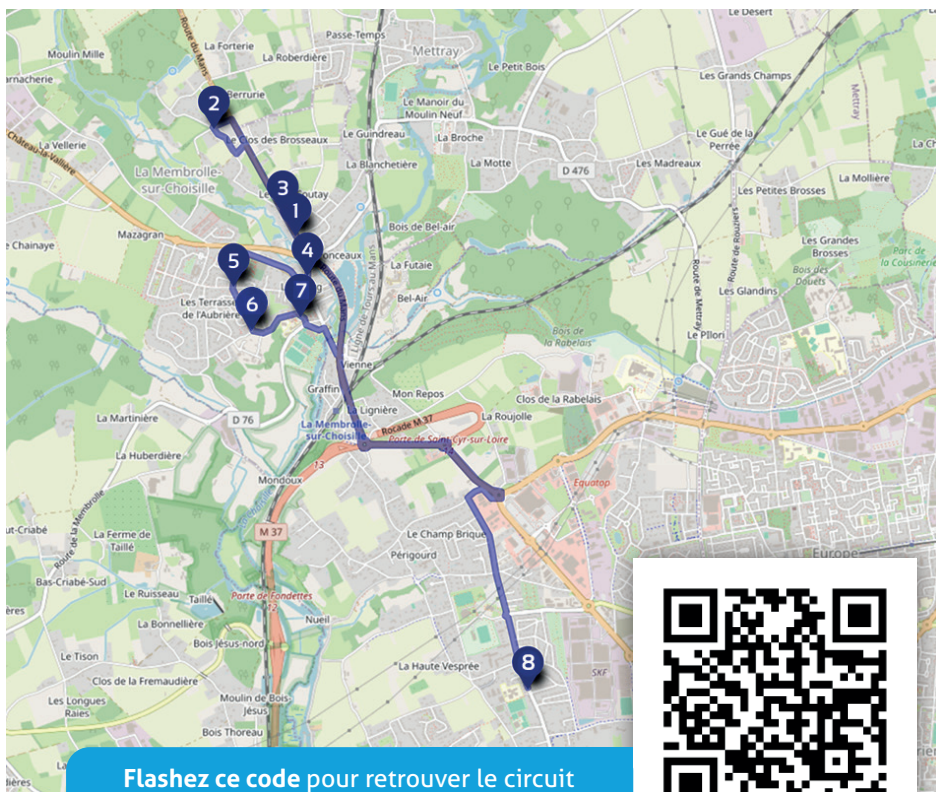

Syndicat Intercommunal de Gestion  
des transports scolaires à destination des collèges

LA MEMBROLLE-SUR-CHOISILLE - LUYNES - SAINT-ÉTIENNE-DE-CHIGNY

**ANNÉE SCOLAIRE 2024-2025**

**CIRCUIT C**

De La Membrolle-sur-Choisille vers le Collège de La Béchellerie à Saint-Cyr-sur-Loire

Flashez ce code pour retrouver le circuit  
interactif et la photo des arrêts sur [luynes.fr](http://luynes.fr) !

**CONTACT**

**Mairie de Luynes**

02 47 55 35 55 – [syndicat.transport.college@luynes.fr](mailto:syndicat.transport.college@luynes.fr)

# ALLER

N°	ARRÊT	L M M J V
1	Les Coutays	7h32
2	Les Bordes	7h36
3	Le Perré Mi-Côte	7h38
4	Lavoir	7h40
5	Molière / Aubrière	7h42
6	Le Castel	7h44
7	École primaire Choisille	7h45
8	Collège	7h55

**INFO**

L'élève est tenu de se présenter à l'arrêt de bus  
5 minutes avant l'heure de ramassage.