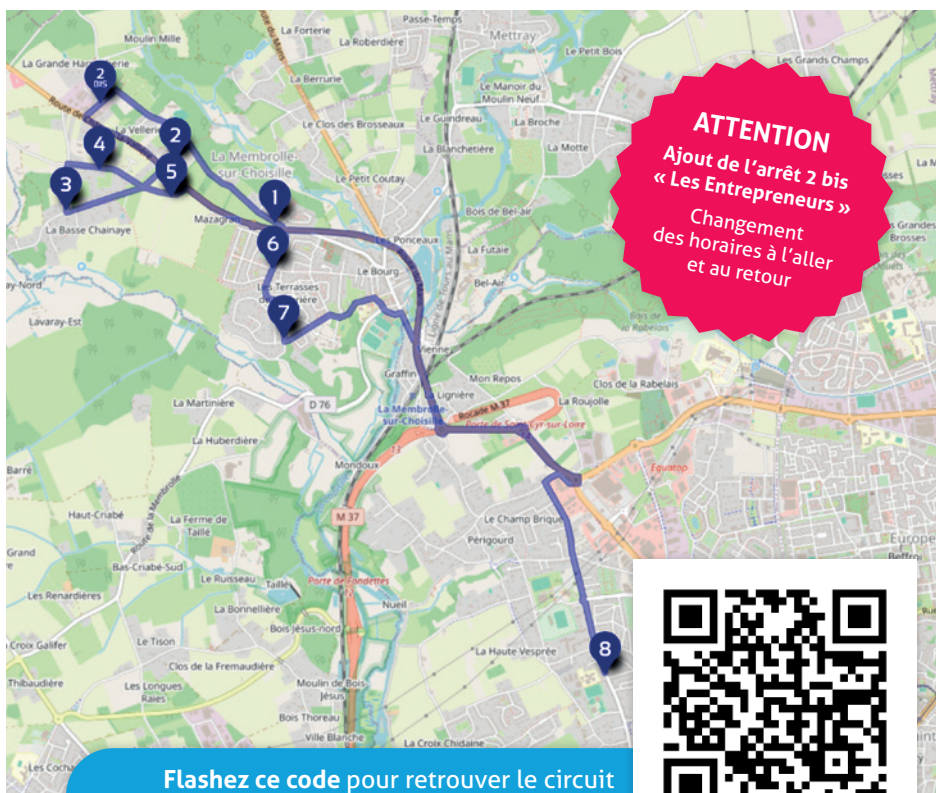

Syndicat Intercommunal de Gestion  
des transports scolaires à destination des collèges

LA MEMBROLLE-SUR-CHOISILLE - LUYNES - SAINT-ÉTIENNE-DE-CHIGNY

**ANNÉE SCOLAIRE 2024-2025**

## **CIRCUIT D**

De La Membrolle-sur-Choisille vers le Collège de La Béchellerie à Saint-Cyr-sur-Loire

Flashez ce code pour retrouver le circuit  
interactif et la photo des arrêts sur [luynes.fr](http://luynes.fr)!