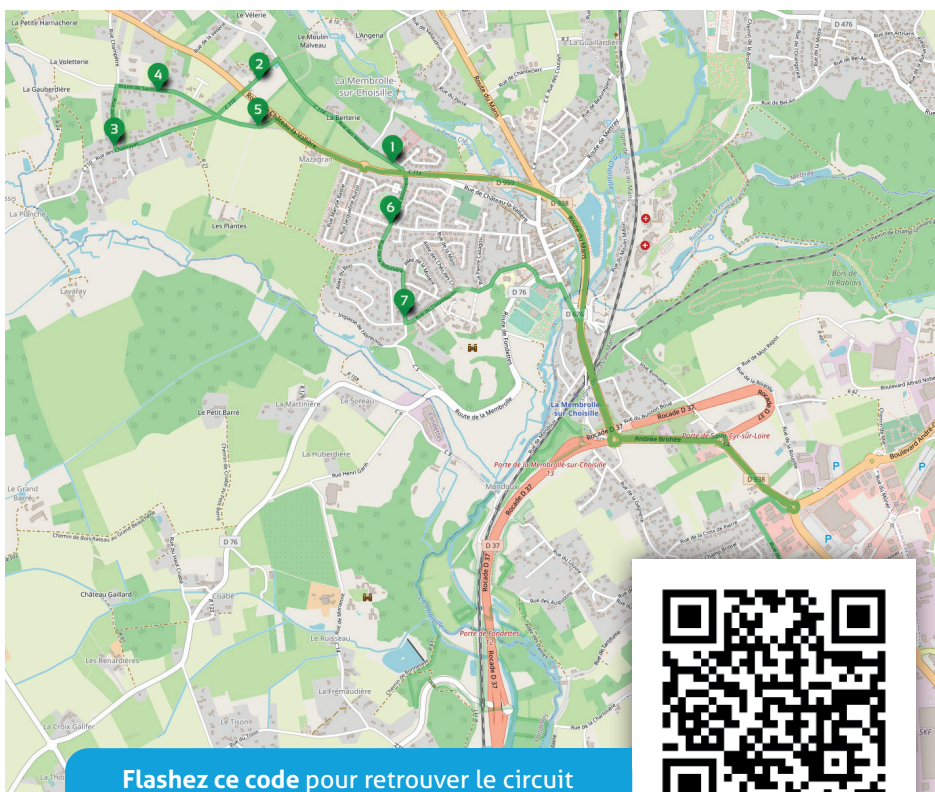

Syndicat Intercommunal de Gestion
des transports scolaires à destination des collèges

LA MEMBROLLE-SUR-CHOISILLE - LUYNES - SAINT-ÉTIENNE-DE-CHIGNY

ANNÉE SCOLAIRE 2024-2025

CIRCUIT D

De La Membrolle-sur-Choisille vers le Collège de La Béchellerie à Saint-Cyr-sur-Loire

Flashez ce code pour retrouver le circuit
interactif et la photo des arrêts sur luynes.fr !

CONTACT

Mairie de Luynes

02 47 55 35 55 – syndicat.transport.college@luynes.fr

ALLER

N°	ARRÊT	L M M J V
1	Vert Village	7h33
2	Le Mortier Rimoneau	7h34
3	Les Poiriers	7h35
4	Les Minées	7h38
5	Mazagran	7h40
6	La Rocaille	7h42
7	Billonnière / Colombeau	7h44
8	Collège	7h55

INFO

L'élève est tenu de se présenter à l'arrêt de bus
5 minutes avant l'heure de ramassage.

RETOUR

N°	ARRÊT	L M J V	MER.
8	Collège	17h10	12h25
7	Billonnière / Colombeau	17h26	12h41
6	La Rocaille	17h27	12h42
5	Mazagran	17h29	12h44
4	Les Minées	17h31	12h46
3	Les Poiriers	17h33	12h48
2	Le Mortier Rimoneau	17h35	12h50
1	Vert Village	17h37	12h52