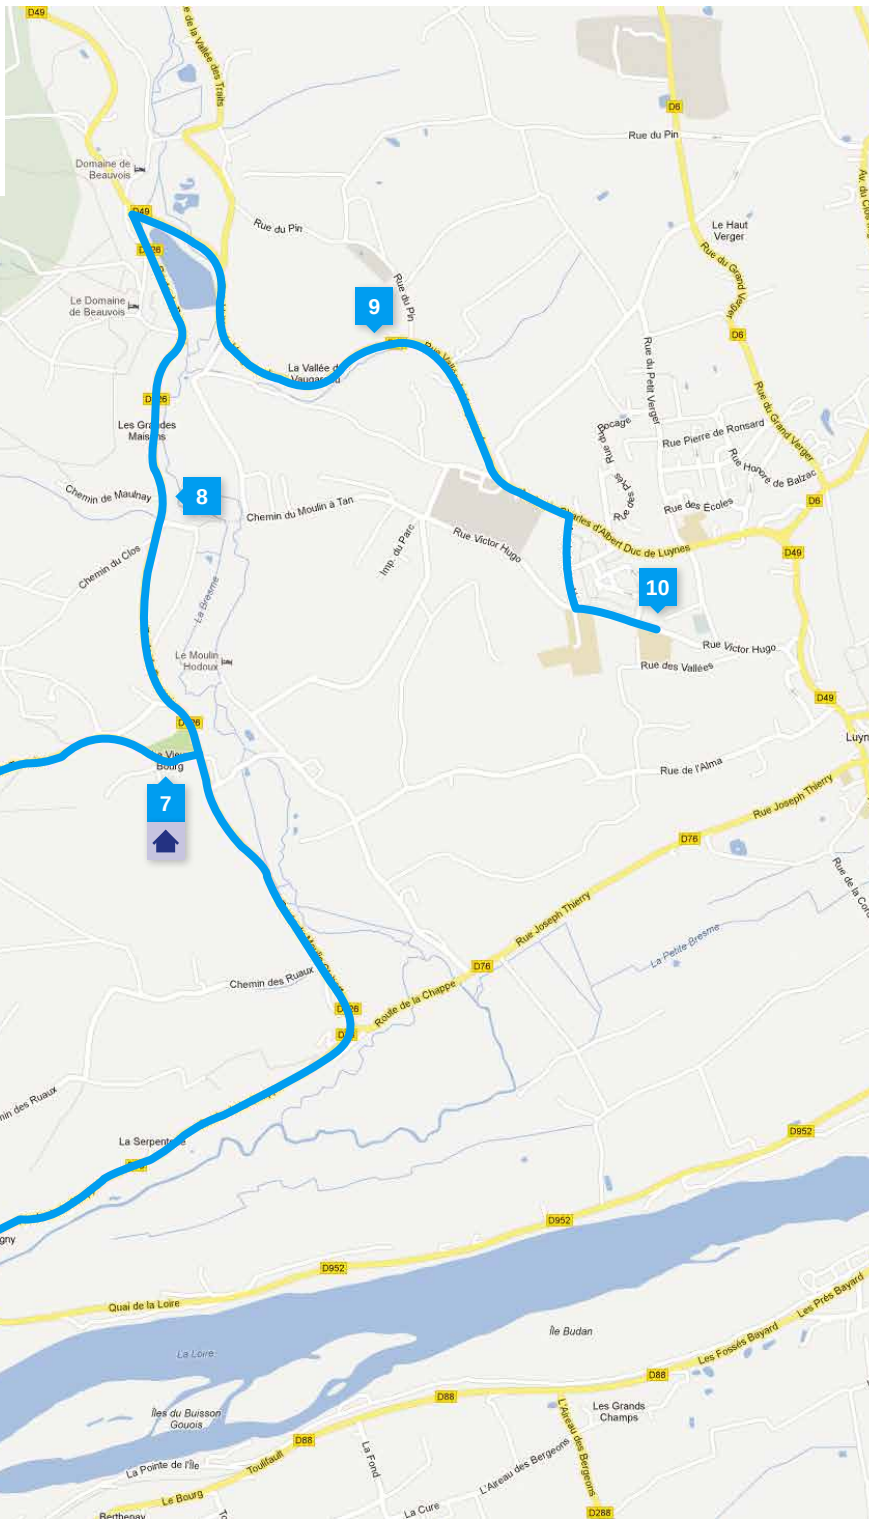

Circuit A

ANNÉE SCOLAIRE 2019 - 2020

De Saint-Étienne-de-Chigny
vers le Collège Lucie et Raymond Aubrac de Luynes

ALLER

Liste des arrêts

lundi - mardi - mercredi
jeudi - vendredi

1	Salle Ronsard	7h25
2	n°4 rue des Acacias	7h26
3	n°32 Moulin Ragot	7h27
4	Abribus Maurière	7h29
5	L'Arnerie	7h31
6	Les Bodinières	7h35
7	Vieux Bourg	7h37
8	Les Grandes Maisons	7h38
9	n°10 Vallée de Vaugareau	7h43
10	Collège	7h48

RETOUR

Liste des arrêts

lundi - mardi - vendredi
jeudi - mercredi

10	Collège	17h10	16h10	12h10
9	n°10 Vallée de Vaugareau	17h13	16h13	12h13
8	Les Grandes Maisons	17h20	16h20	12h20
7	Vieux Bourg	17h23	16h23	12h23
6	Les Bodinières	17h24	16h24	12h24
5	L'Arnerie	17h28	16h28	12h28
4	Abribus Maurière	17h31	16h31	12h31
3	n°32 Moulin Ragot	17h33	16h33	12h33
2	n°4 rue des Acacias	17h35	16h35	12h35
1	Salle Ronsard	17h37	16h37	12h37