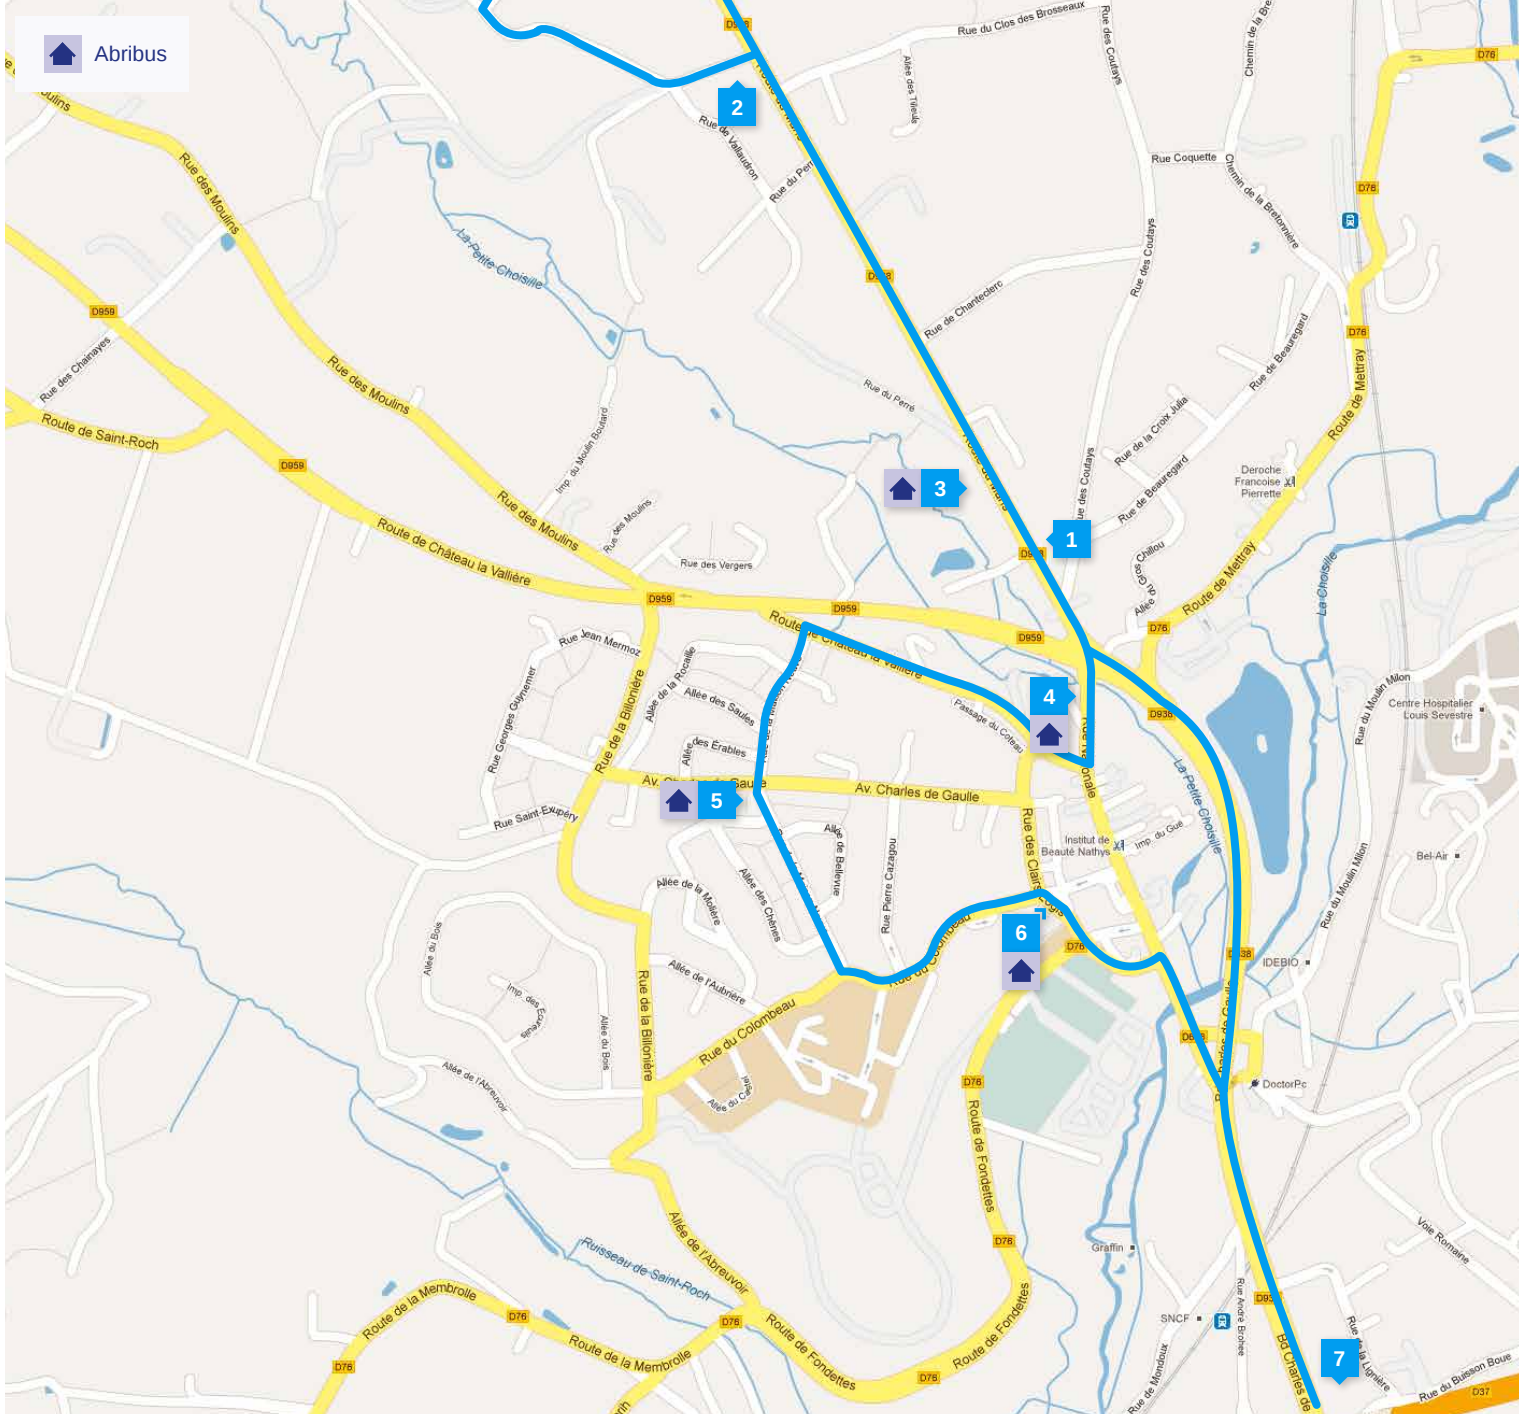

Circuit C - Les Bordes

ANNÉE SCOLAIRE 2019 - 2020

De La Membrolle-sur-Choisille
vers le collège de La Béchellerie de Saint-Cyr-sur-Loire

ALLER

Liste des arrêts

lundi - mardi - mercredi
jeudi - vendredi

1	Les Coutays : n°15 route du Mans.....	7h22
2	Les Bordes.....	7h26
3	Le Perré Mi-côte.....	7h28
4	Lavoir.....	7h30
5	Molière / Aubrière.....	7h32
6	École primaire Choisille.....	7h35
7	Collège.....	7h45

RETOUR

Liste des arrêts

lundi - mardi
jeudi - vendredi

7	Collège.....	17h10	12h15
1	Les Coutays : n°15 route du Mans.....	17h20	12h25
2	Les Bordes.....	17h24	12h29
3	Le Perré Mi-côte.....	17h26	12h31
4	Lavoir.....	17h27	12h32
5	Molière / Aubrière.....	17h28	12h33
6	École primaire Choisille.....	17h30	12h35