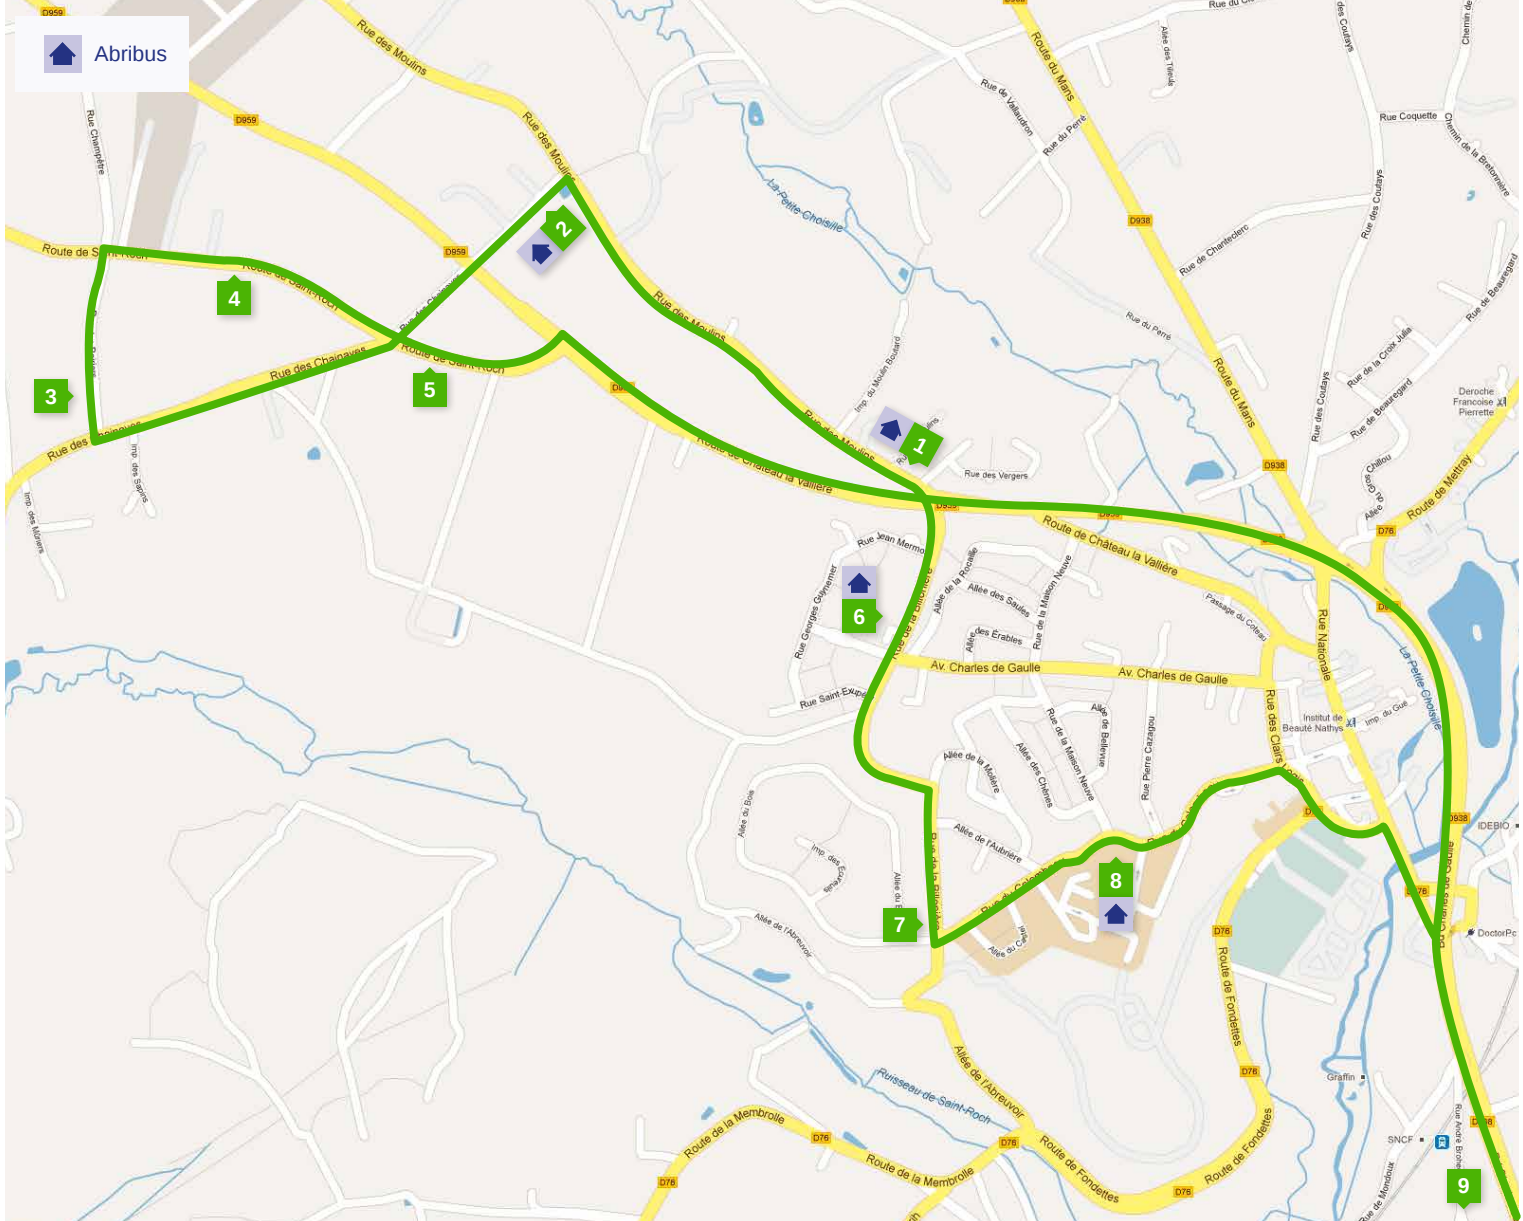

Circuit D - Vert Village

ANNÉE SCOLAIRE 2019 - 2020

De La Membrolle-sur-Choisille
vers le collège de La Béchellerie de Saint-Cyr-sur-Loire

ALLER

Liste des arrêts

lundi - mardi - mercredi
jeudi - vendredi

1	Vert Village.....	7h20
2	Le Mortier Rimoneau.....	7h21
3	Les Poiriers.....	7h22
4	n°15 Les Minées.....	7h25
5	Les Rouets.....	7h27
6	La Rocaille.....	7h29
7	Billonnière / Colombeau.....	7h31
8	Le Castel.....	7h32
9	Collège.....	7h42

RETOUR

Liste des arrêts

lundi - mardi
jeudi - vendredi

mercredi

9	Collège.....	17h10	12h15
8	Le Castel.....	17h25	12h30
7	Billonnière / Colombeau.....	17h26	12h31
6	La Rocaille.....	17h27	12h32
5	Les Rouets.....	17h29	12h34
4	n°15 Les Minées.....	17h31	12h36
3	Les Poiriers.....	17h33	12h38
2	Le Mortier Rimoneau.....	17h35	12h40
1	Vert Village.....	17h37	12h42