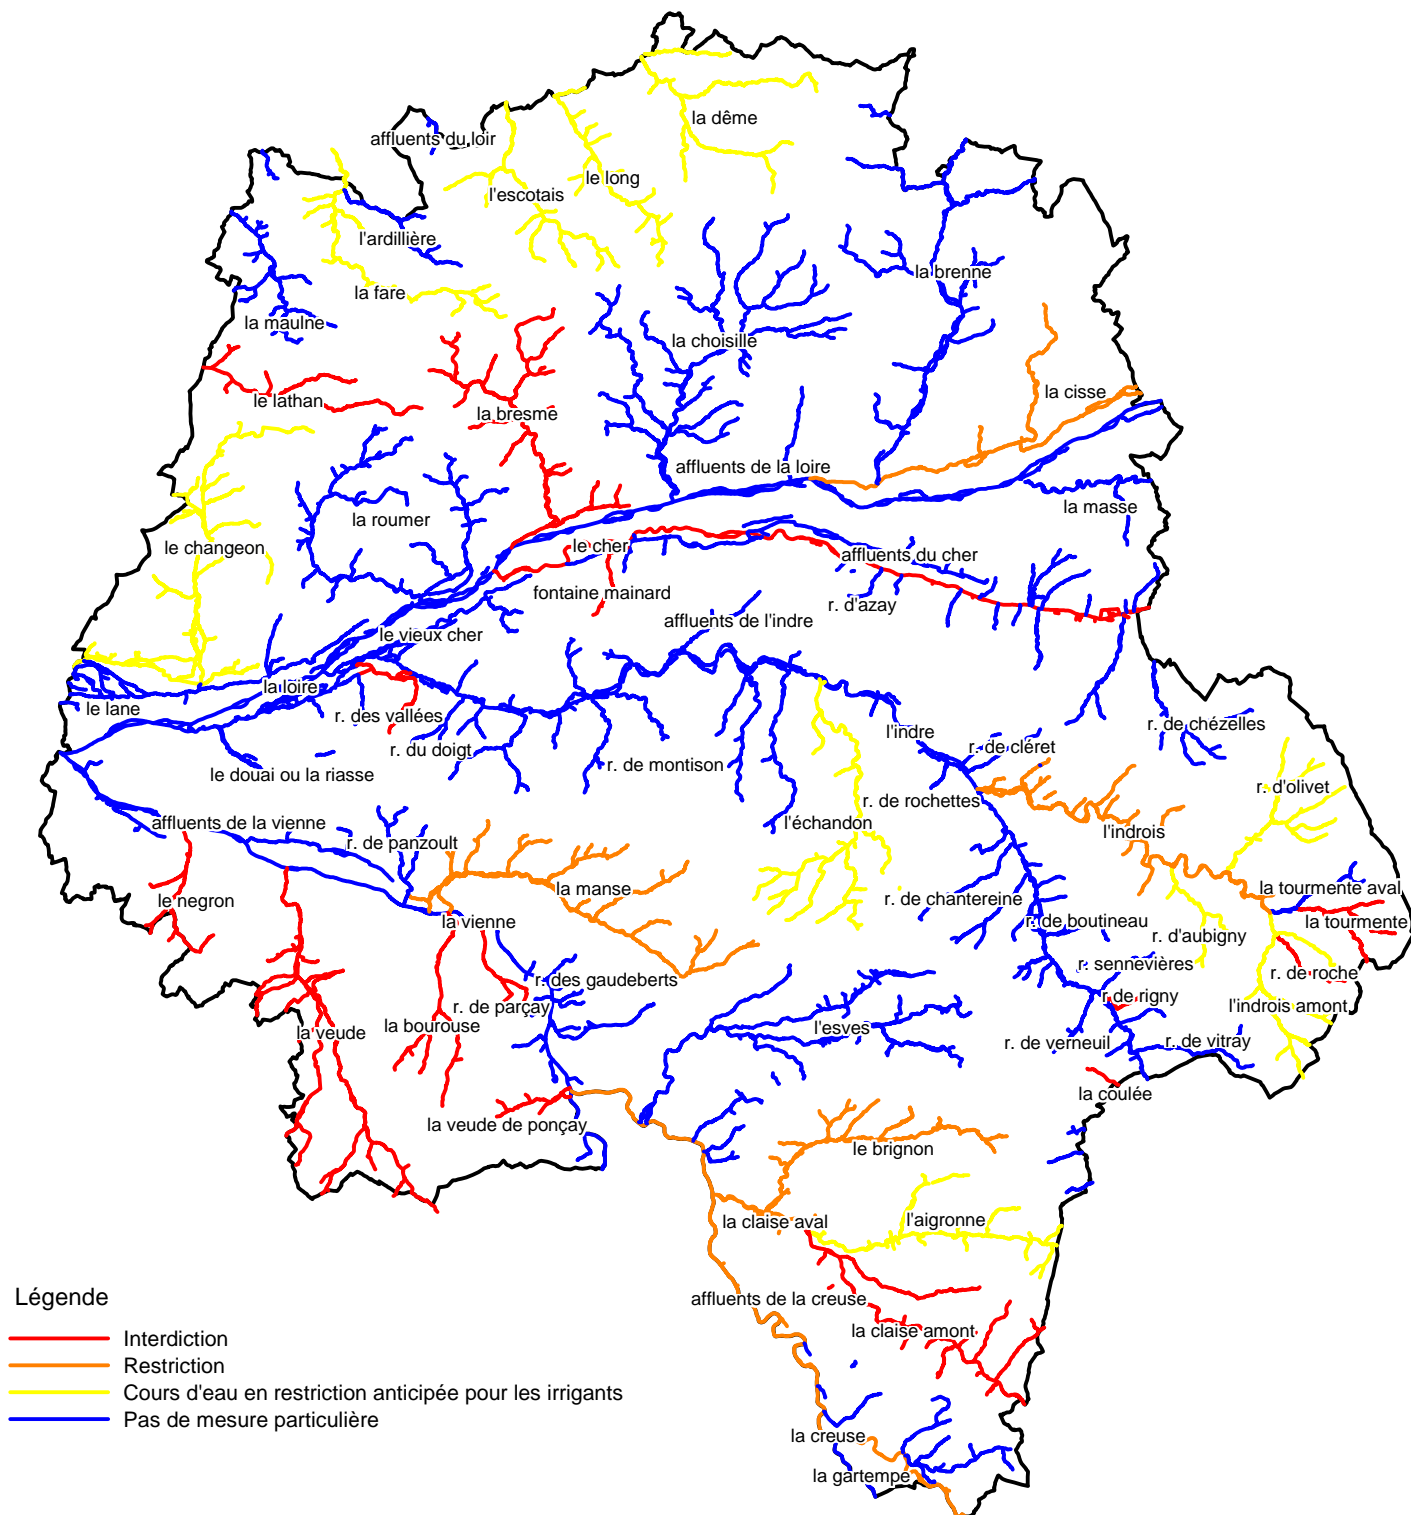

INTERDICTIONS ET RESTRICTIONS DE PRELEVEMENT SUR LES COURS D'EAU D'INDRE-ET-LOIRE

ANNEXE A L'ARRETE PREFECTORAL EN DATE DU
11 JUILLET 2019

Direction
Départementale des
Territoires

Légende

- Interdiction
- Restriction
- Cours d'eau en restriction anticipée pour les irrigants
- Pas de mesure particulière