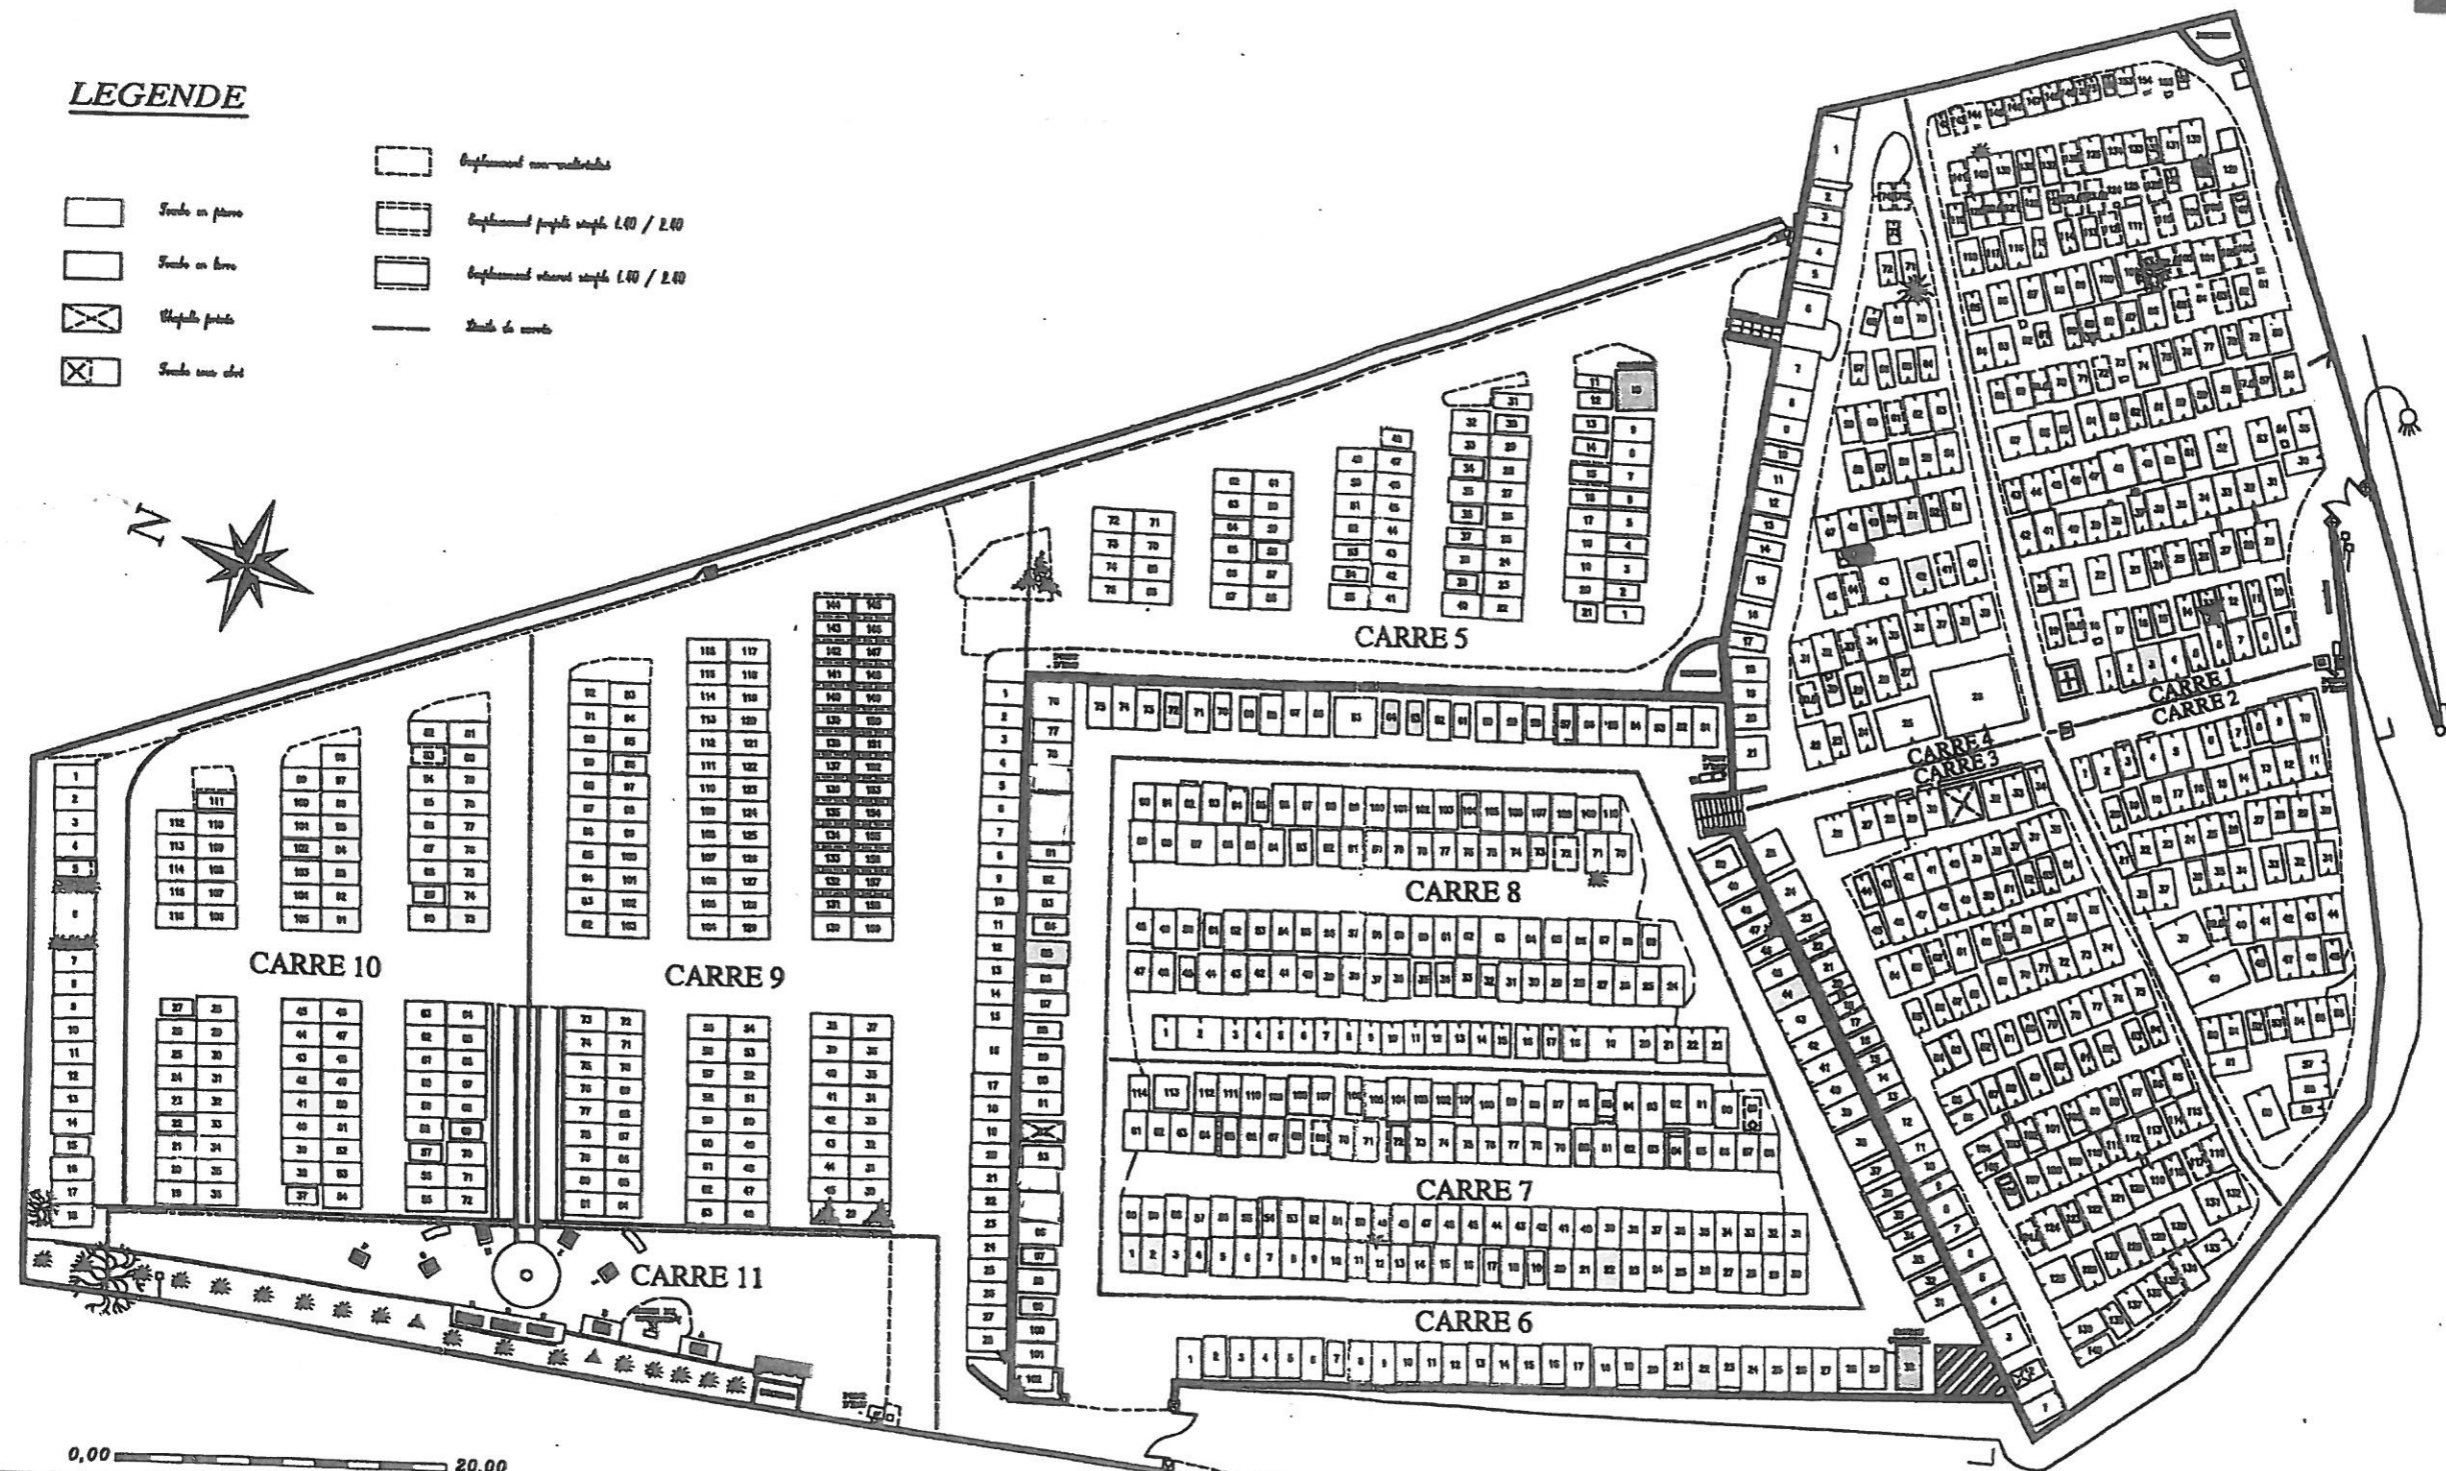

# CIMETIERE DE LUYNES

## LEGENDE

- Terrain en friche
- Terrain en terre
- Chapelle privée
- Terrain sans état
- Emplacement sans sépulture
- Emplacement simple simple L40 / L40
- Emplacement étroit simple L40 / L40
- Route de terre

0,00 ————— 20,00

LUYNES		S7	
	ITV	INTERVENTION	
ATC	EG		
TOPO	FC		
EDI	OE		
DAO	OE		
SDC	LA	06/09/2013	
LIV	LA	03/10/2013	
PLAN REDUIT POUR PHOTOCOPIE			
DOSSIER N°: 20130168CIK			

A titre indicatif :

- Part de terre
- Terrain communal/Quartier
- Emplacement délimité par une haie ou un fossé
- Direction de terrain visible par le dessin
- Emplacement étroit sans état

### LEGENDE

- Terrain complet
- Terrain vide