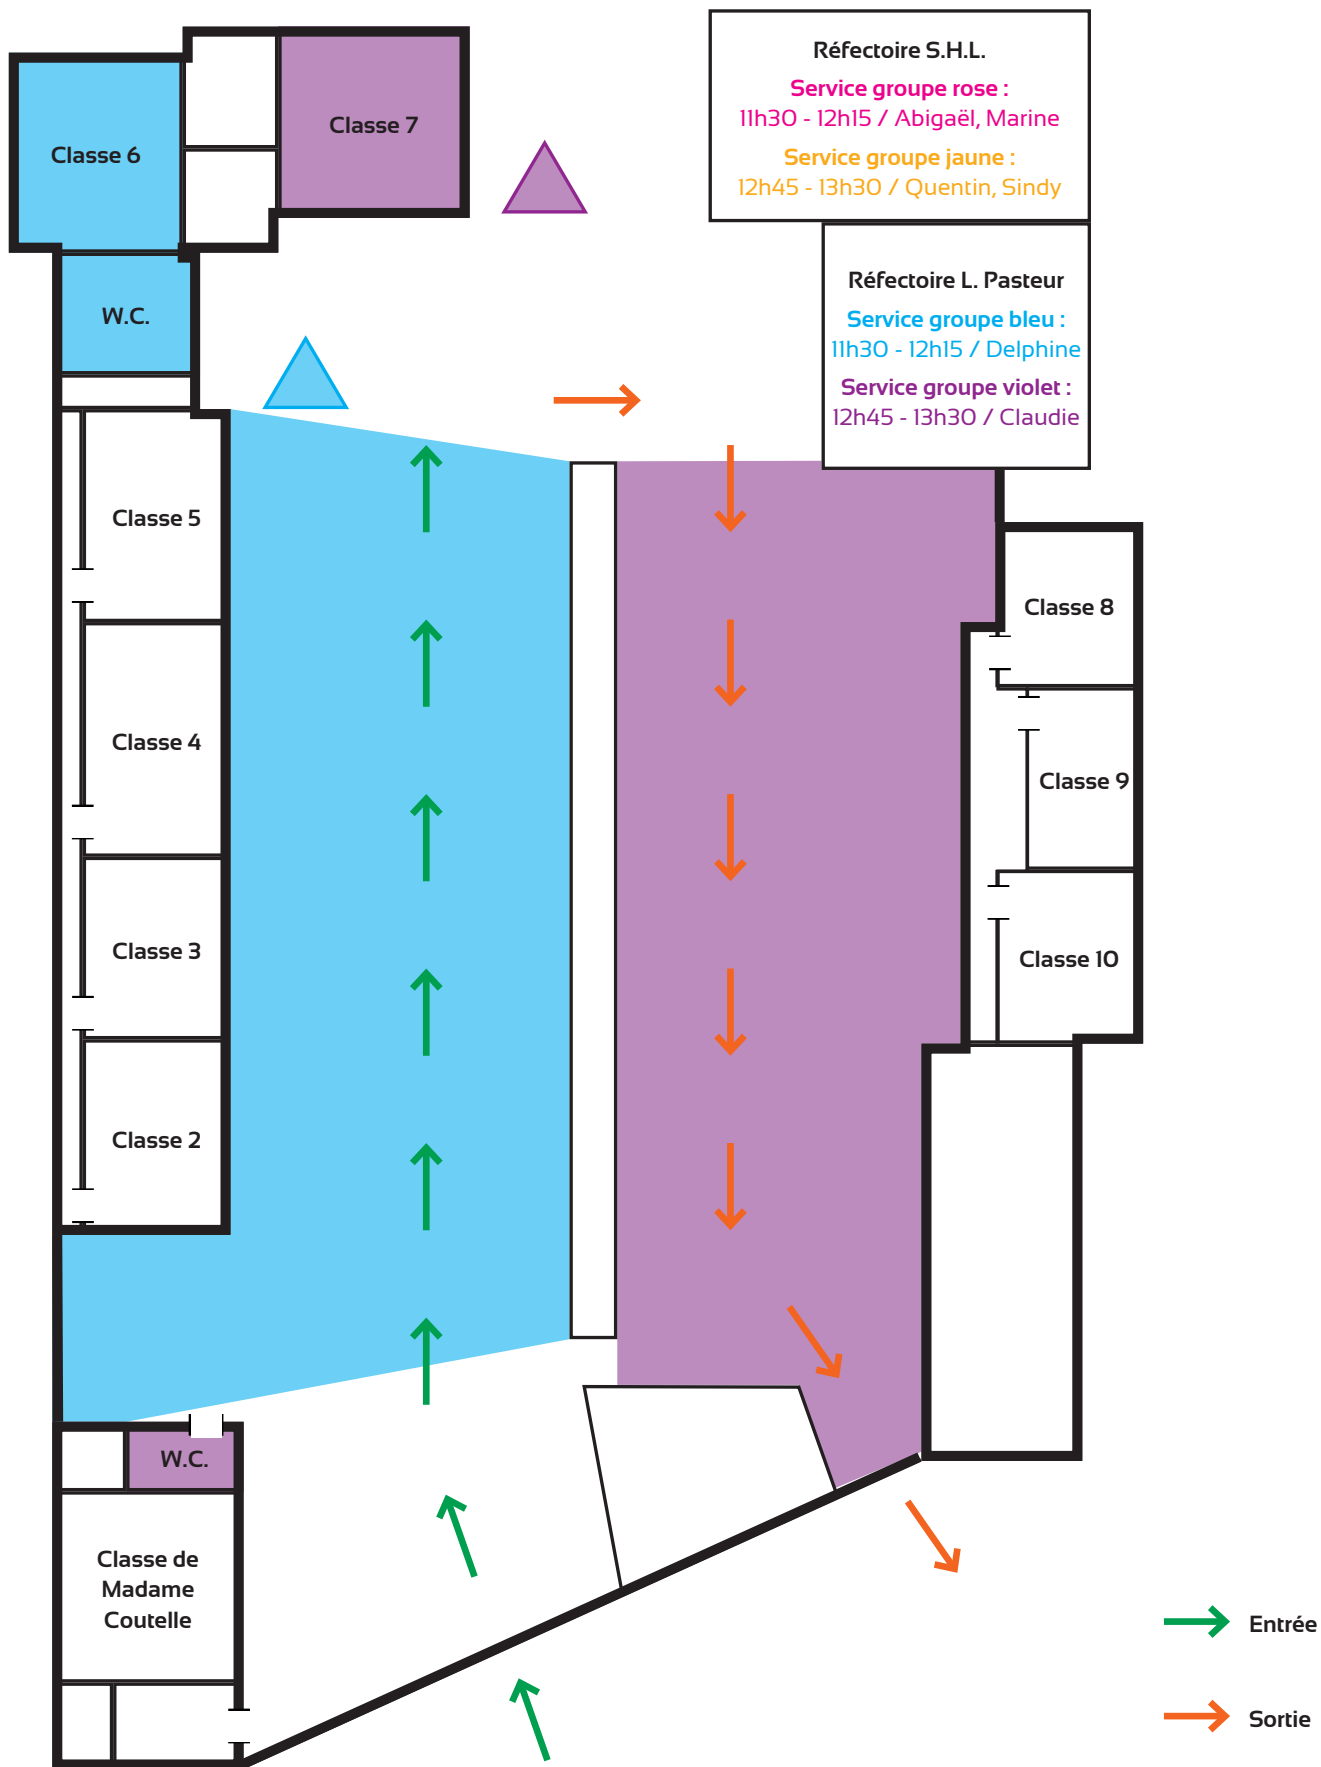

# ÉCOLE ÉLÉMENTAIRE LOUIS PASTEUR

## Organisation de l'accueil périscolaire (A.P.S.) matin et soir, pause méridienne et mercredi

**GROUPE BLEU**

Point de rassemblement

**Zone d'accueil**

**Zone de récréation**

**GROUPE VIOLET**

Point de rassemblement

**Zone d'accueil**

**Zone de récréation**

**Groupe de 12 enfants maximum**

Animateurs : Béatrice (soir), Delphine, Julie  
Classes : Mmes Arthur, Coutelle, Dehais

**Groupe de 13 enfants maximum**

Animatrice : Claudie  
Classes : Mmes Berthomé, Gaibillon, Léquipé