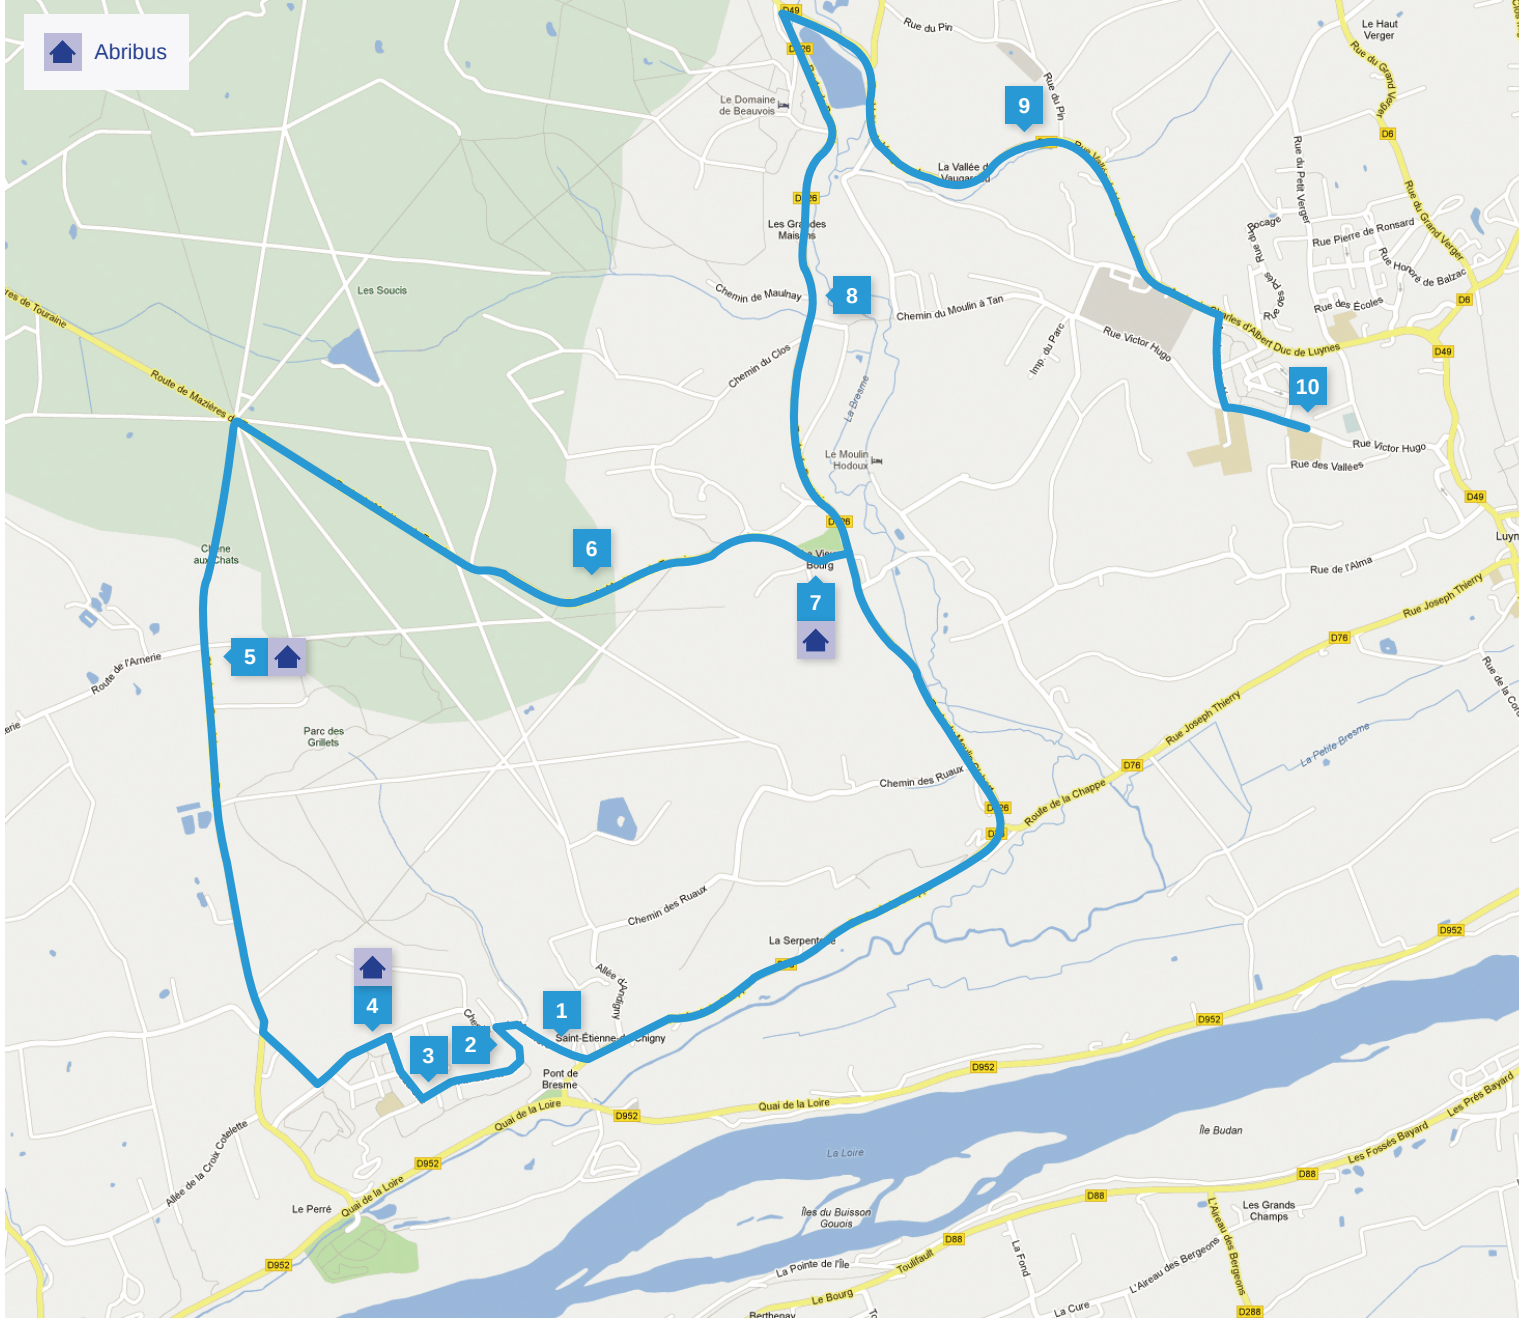

Circuit A

ANNÉE SCOLAIRE 2019 - 2020 – Dès mai 2020

De Saint-Étienne-de-Chigny
vers le Collège Lucie et Raymond Aubrac de Luynes

ALLER

Liste des arrêts

lundi - mardi - mercredi
jeudi - vendredi

1	Salle Ronsard	7h25
2	n°4 rue des Acacias	7h26
3	n°32 Moulin Ragot	7h27
4	Abribus Maurière	7h29
5	L'Arnerie	7h31
6	Les Bodinières	7h35
7	Vieux Bourg	7h37
8	Les Grandes Maisons	7h38
9	n°10 Vallée de Vaugareau	7h43
10	Collège	7h48

RETOUR

Liste des arrêts

lundi - mardi
vendredi jeudi mercredi

10	Collège	17h10	16h10	12h10
9	n°10 Vallée de Vaugareau	17h13	16h13	12h13
8	Les Grandes Maisons	17h20	16h20	12h20
7	Vieux Bourg	17h23	16h23	12h23
6	Les Bodinières	17h24	16h24	12h24
5	L'Arnerie	17h28	16h28	12h28
4	Abribus Maurière	17h31	16h31	12h31
3	n°32 Moulin Ragot	17h33	16h33	12h33
2	n°4 rue des Acacias	17h35	16h35	12h35
1	Salle Ronsard	17h37	16h37	12h37