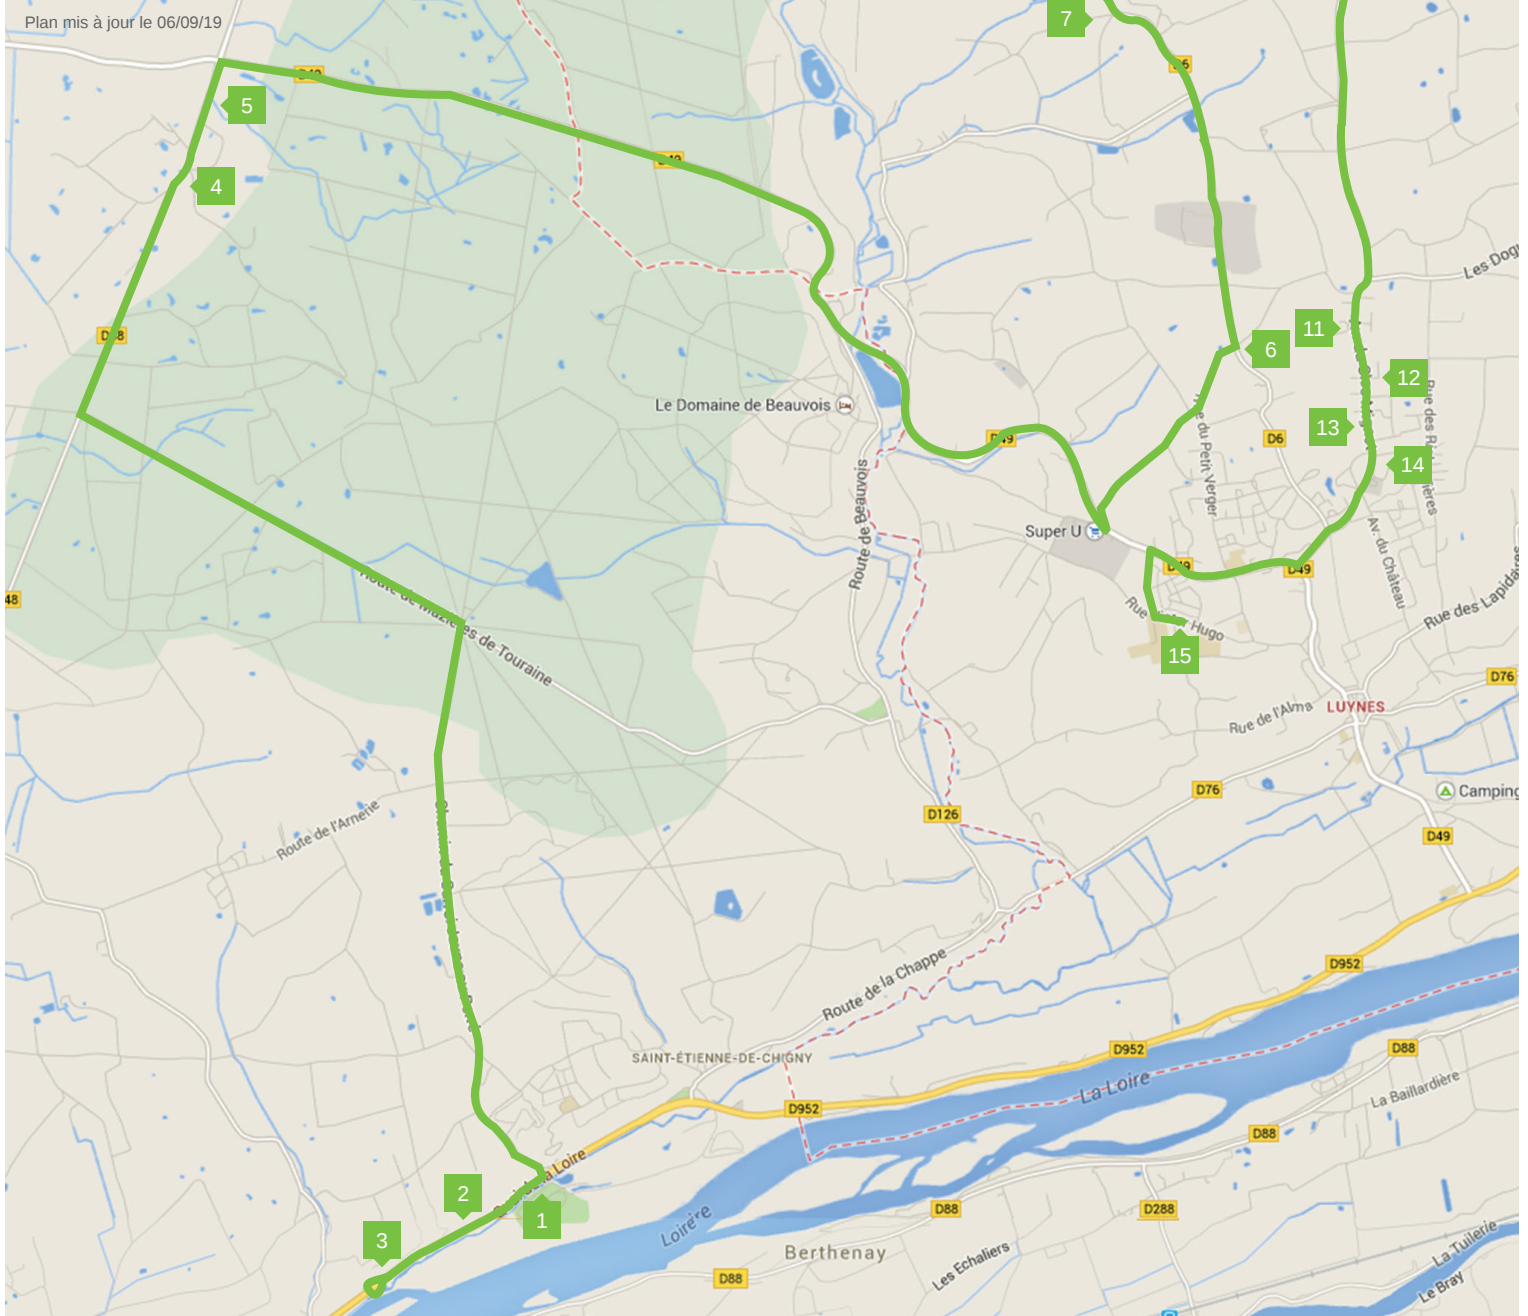

Circuit B

ANNÉE SCOLAIRE 2019 - 2020 – Dès mai 2020

De Luynes
vers le Collège Lucie et Raymond Aubrac de Luynes

Plan mis à jour le 06/09/19

ALLER

Liste des arrêts

lundi - mardi - mercredi
jeudi - vendredi

1	Île Buda	7h05
2	n°75 quai de la Loire	7h07
3	n°105 quai de la Loire	7h08
4	La Brosse	7h23
5	La Queue de Merluche	7h24
6	Le Grand Verger	7h30
7	La Perruche	7h34
8	La Bourdonnière	7h35
9	Maupas	7h37
10	Route SPA : Négron	7h41
11	La Borde	7h44
12	Les Bleuets	7h46
13	Muguet	7h47
14	Face gendarmerie	7h48
15	Collège	7h51

RETOUR

Liste des arrêts

lundi - mardi - jeudi
mercredi - vendredi

15	Collège	17h10	16h10	12h10
14	Face gendarmerie	17h14	16h14	12h14
13	Muguet	17h15	16h15	12h15
12	Les Bleuets	17h16	16h16	12h16
11	La Borde	17h17	16h17	12h17
10	Route SPA : Négron	17h20	16h20	12h20
9	Maupas	17h23	16h23	12h23
8	La Bourdonnière	17h25	16h25	12h25
7	La Perruche	17h27	16h27	12h27
6	Le Grand Verger	17h30	16h30	12h30
5	La Queue de Merluche	17h42	16h42	12h42
4	La Brosse	17h44	16h44	12h44
1	Île Buda	17h52	16h52	12h52
2	n°75 quai de la Loire	17h53	16h53	12h53
3	n°105 quai de la Loire	17h54	16h54	12h54