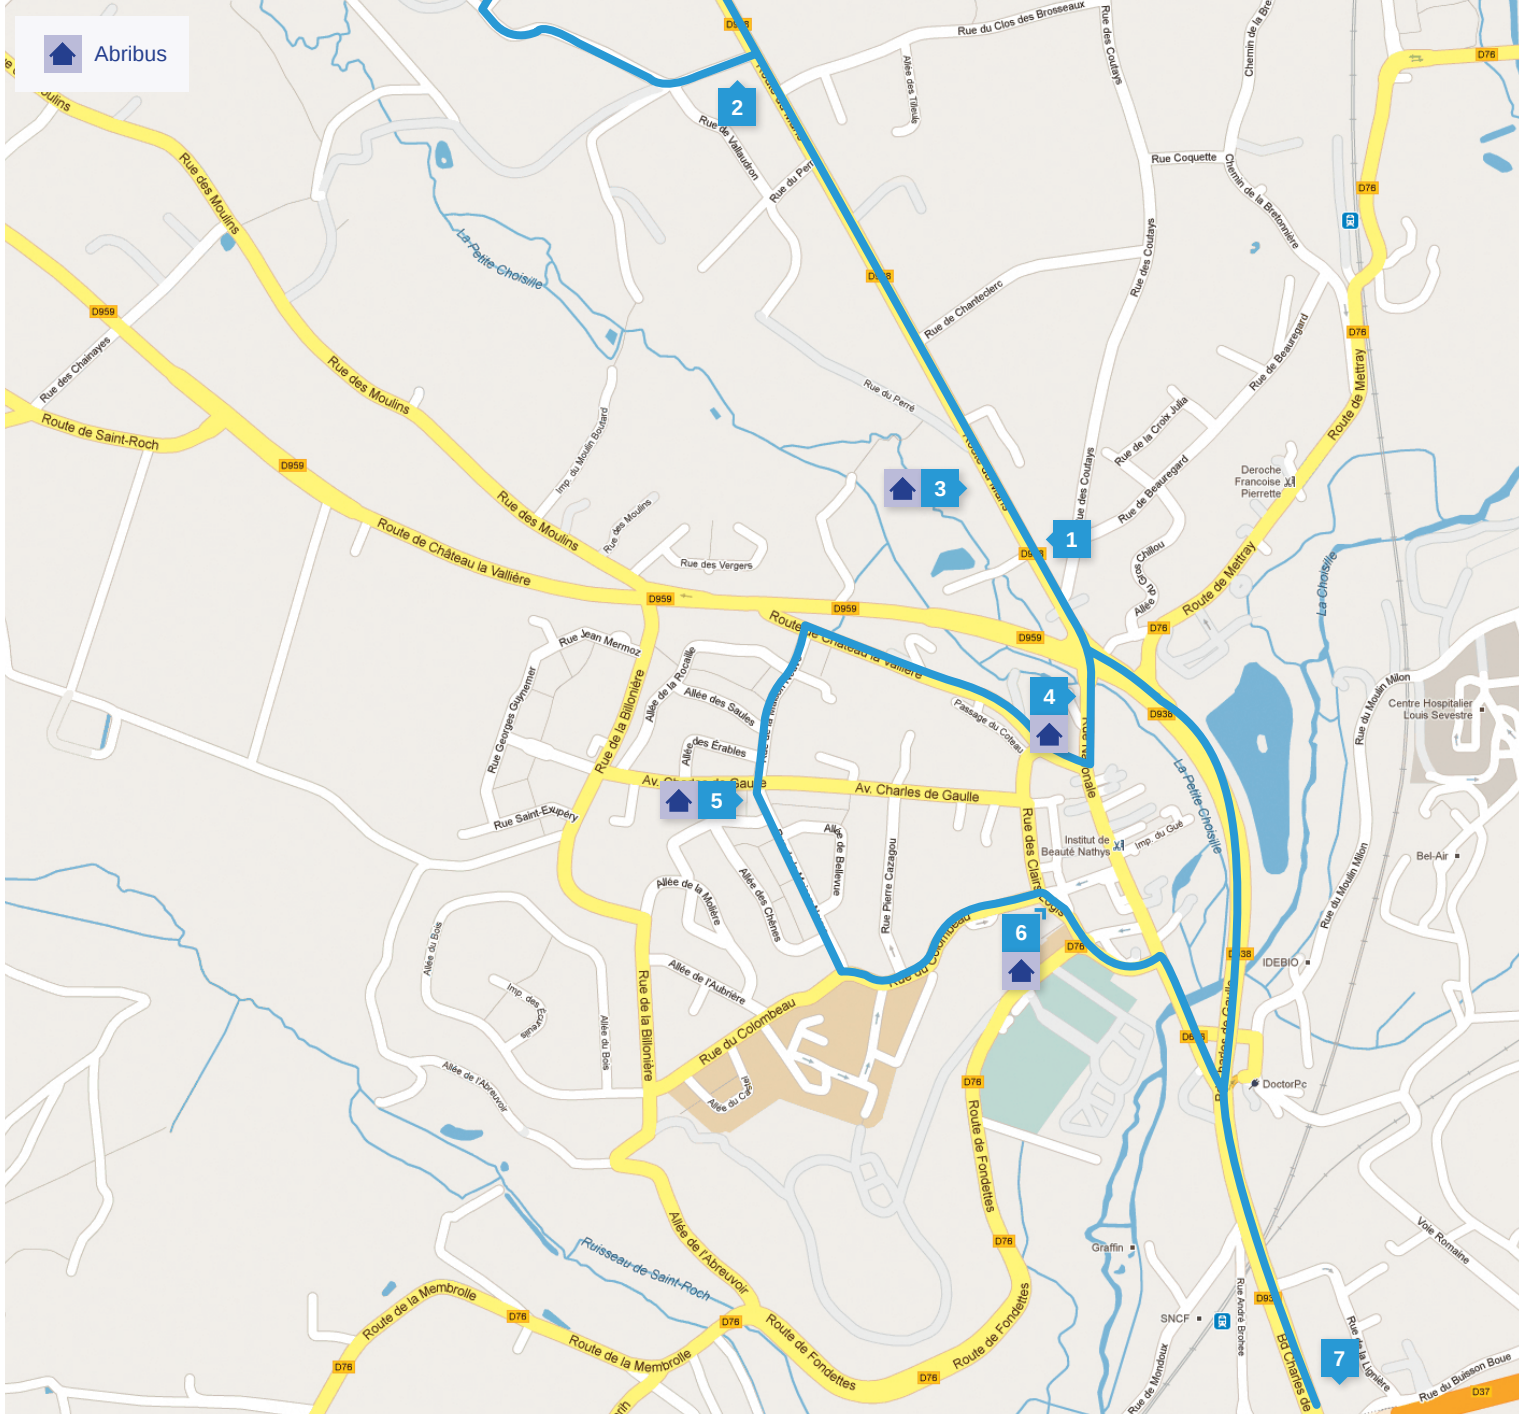

# Circuit C - Les Bordes

ANNÉE SCOLAIRE 2019 - 2020 – Dès mai 2020

De La Membrolle-sur-Choisille  
vers le collège de La Béchellerie de Saint-Cyr-sur-Loire

### Liste des arrêts

lundi - mardi  
jeudi - vendredi

1	Les Coutays : n°15 route du Mans.....	7h22
2	Les Bordes.....	7h26
3	Le Perré Mi-côte.....	7h28
4	Lavoir.....	7h30
5	Molière / Aubrière.....	7h32
6	École primaire Choisille.....	7h35
7	Collège.....	7h45

## RETOUR

### Liste des arrêts

lundi - mardi  
jeudi - vendredi

7	Collège.....	16h05
1	Les Coutays : n°15 route du Mans.....	16h15
2	Les Bordes.....	16h19
3	Le Perré Mi-côte.....	16h21
4	Lavoir.....	16h22
5	Molière / Aubrière.....	16h23
6	École primaire Choisille.....	16h25