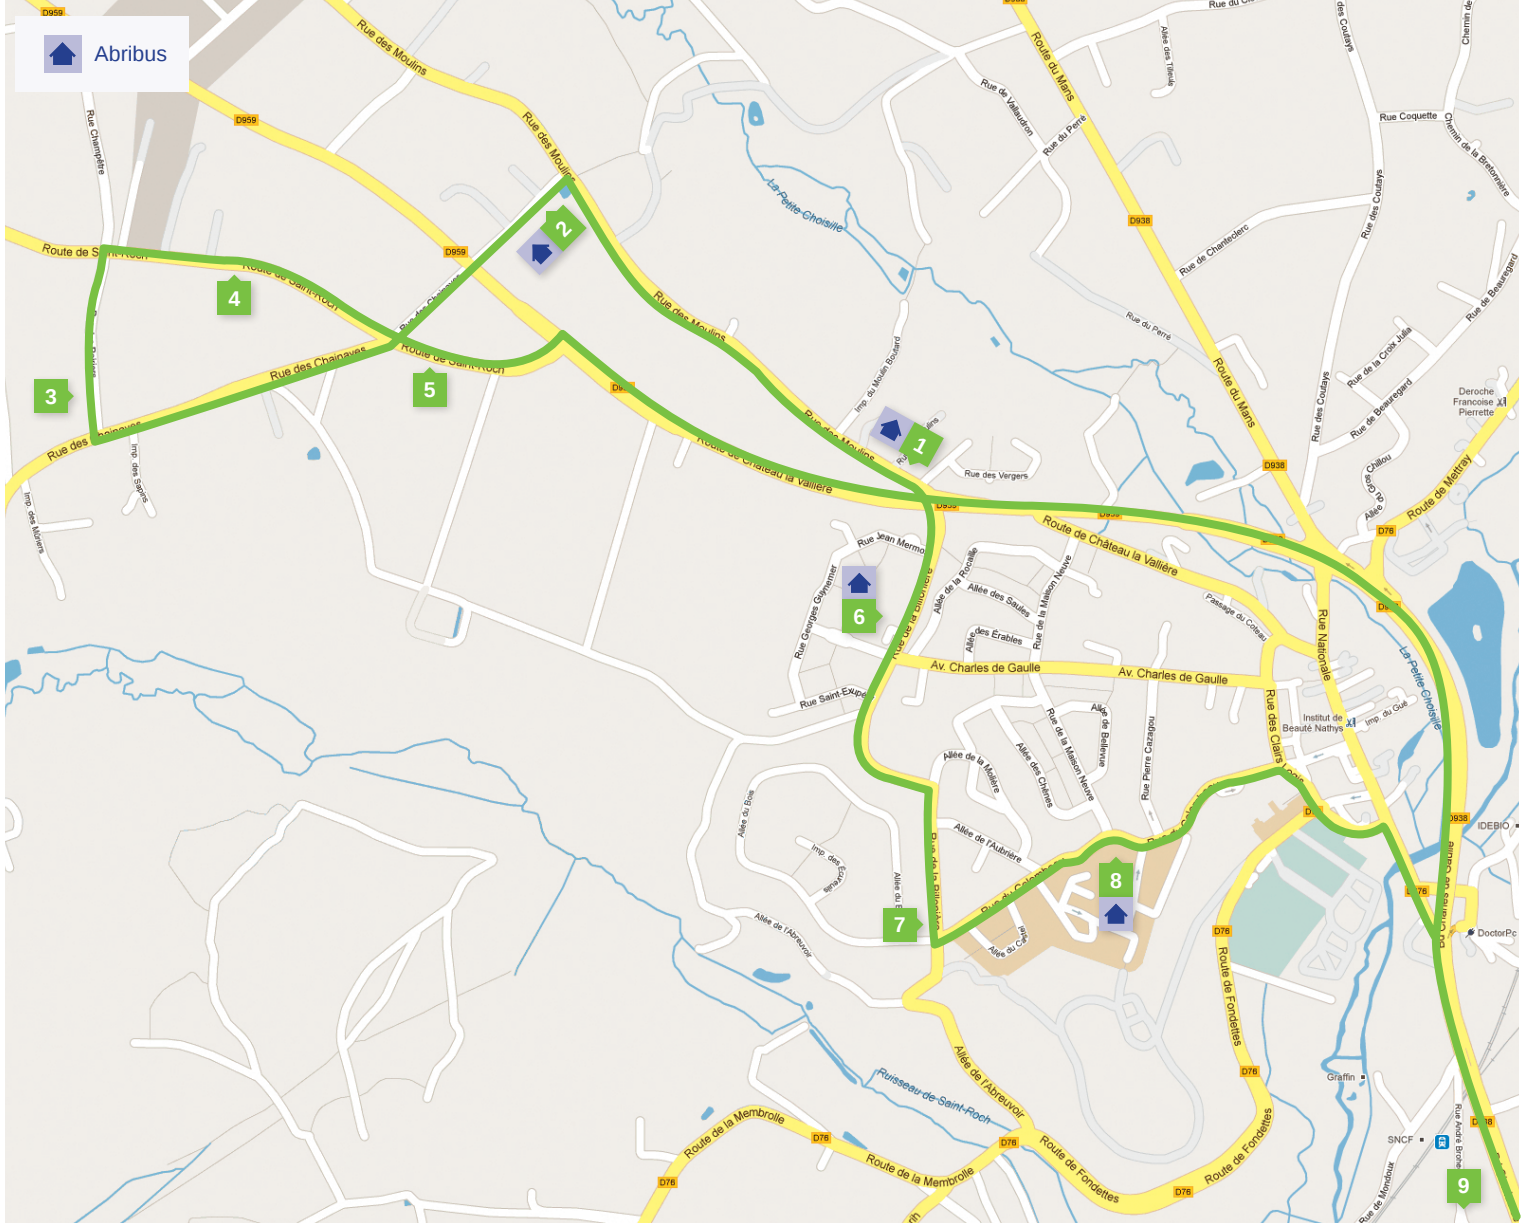

Circuit D - Vert Village

ANNÉE SCOLAIRE 2019 - 2020 - Dès mai 2020

De La Membrolle-sur-Choisille vers le collège de La Béchellerie de Saint-Cyr-sur-Loire

ALLER	
Liste des arrêts	lundi - mardi jeudi - vendredi

RETOUR	
Liste des arrêts	lundi - mardi jeudi - vendredi

1	Vert Village.....	7h20
2	Le Mortier Rimoneau.....	7h21
3	Les Poiriers.....	7h22
4	n°15 Les Minées.....	7h25
5	Les Rouets.....	7h27
6	La Rocaille.....	7h29
7	Billonnière / Colombeau.....	7h31
8	Le Castel.....	7h32
9	Collège.....	7h42

9	Collège.....	16h05
8	Le Castel.....	16h20
7	Billonnière / Colombeau.....	16h21
6	La Rocaille.....	16h22
5	Les Rouets.....	16h24
4	n°15 Les Minées.....	16h26
3	Les Poiriers.....	16h28
2	Le Mortier Rimoneau.....	16h30
1	Vert Village.....	16h32