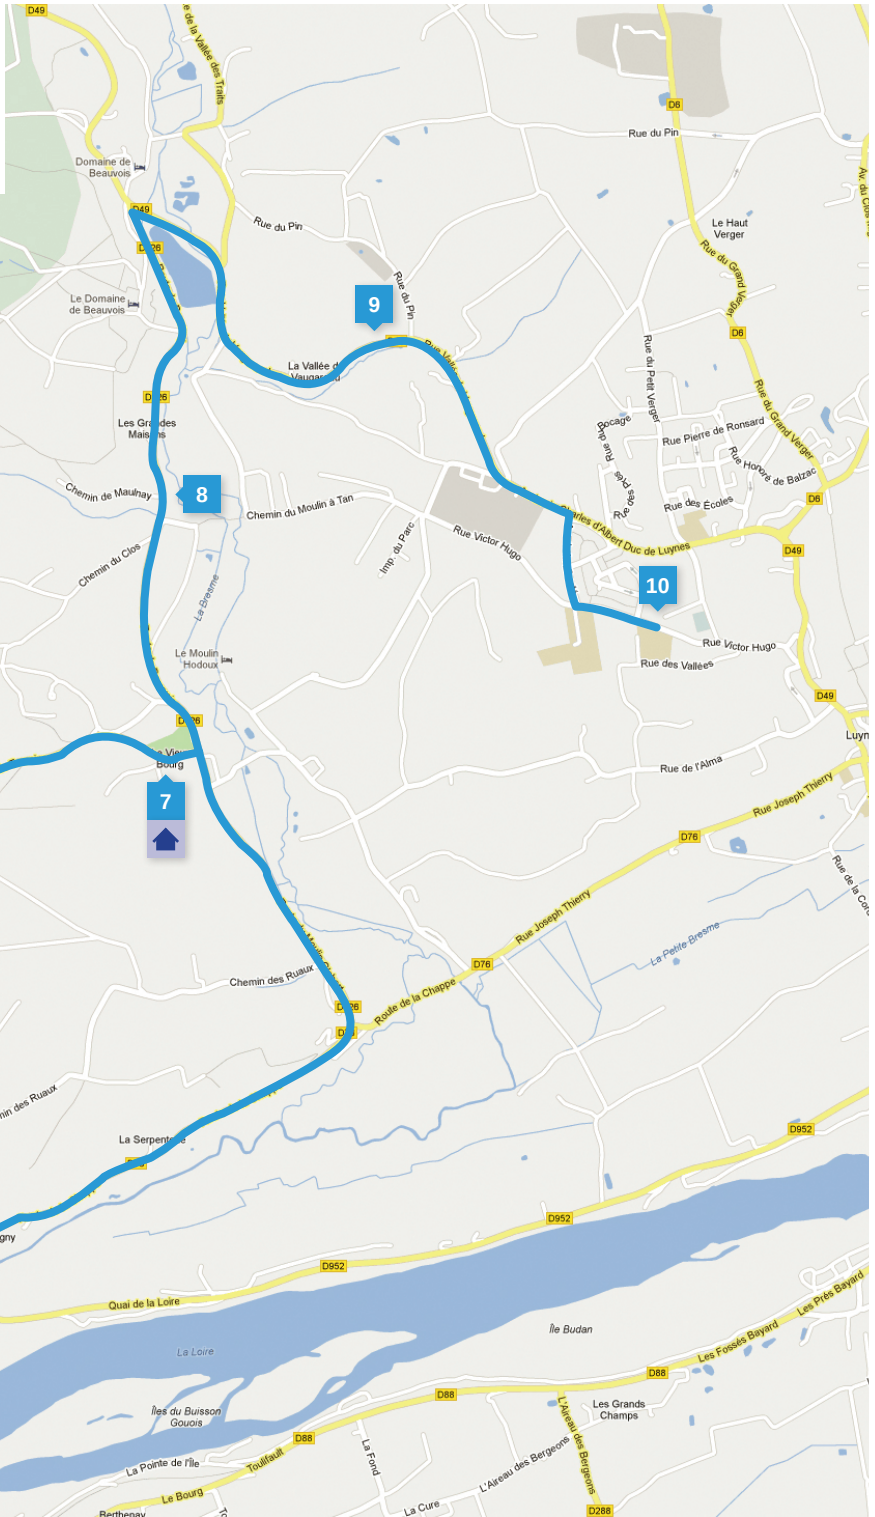

Circuit A

ANNÉE SCOLAIRE 2020 – 2021

De Saint-Étienne-de-Chigny
vers le Collège Lucie et Raymond Aubrac de Luynes

ALLER

Liste des arrêts

lundi - mardi - mercredi
jeudi - vendredi

1	Salle Ronsard	7h25
2	n°4 rue des Acacias	7h26
3	n°32 Moulin Ragot	7h27
4	Abribus Maurière	7h29
5	L'Arnerie	7h31
6	Les Bodinières	7h35
7	Vieux Bourg	7h37
8	Les Grandes Maisons	7h38
9	n°10 Vallée de Vaugareau	7h43
10	Collège	7h48

RETOUR

Liste des arrêts

lundi - mardi
vendredi jeudi mercredi

10	Collège	17h10	16h10	12h10
9	n°10 Vallée de Vaugareau	17h13	16h13	12h13
8	Les Grandes Maisons	17h20	16h20	12h20
7	Vieux Bourg	17h23	16h23	12h23
6	Les Bodinières	17h24	16h24	12h24
5	L'Arnerie	17h28	16h28	12h28
4	Abribus Maurière	17h31	16h31	12h31
3	n°32 Moulin Ragot	17h33	16h33	12h33
2	n°4 rue des Acacias	17h35	16h35	12h35
1	Salle Ronsard	17h37	16h37	12h37