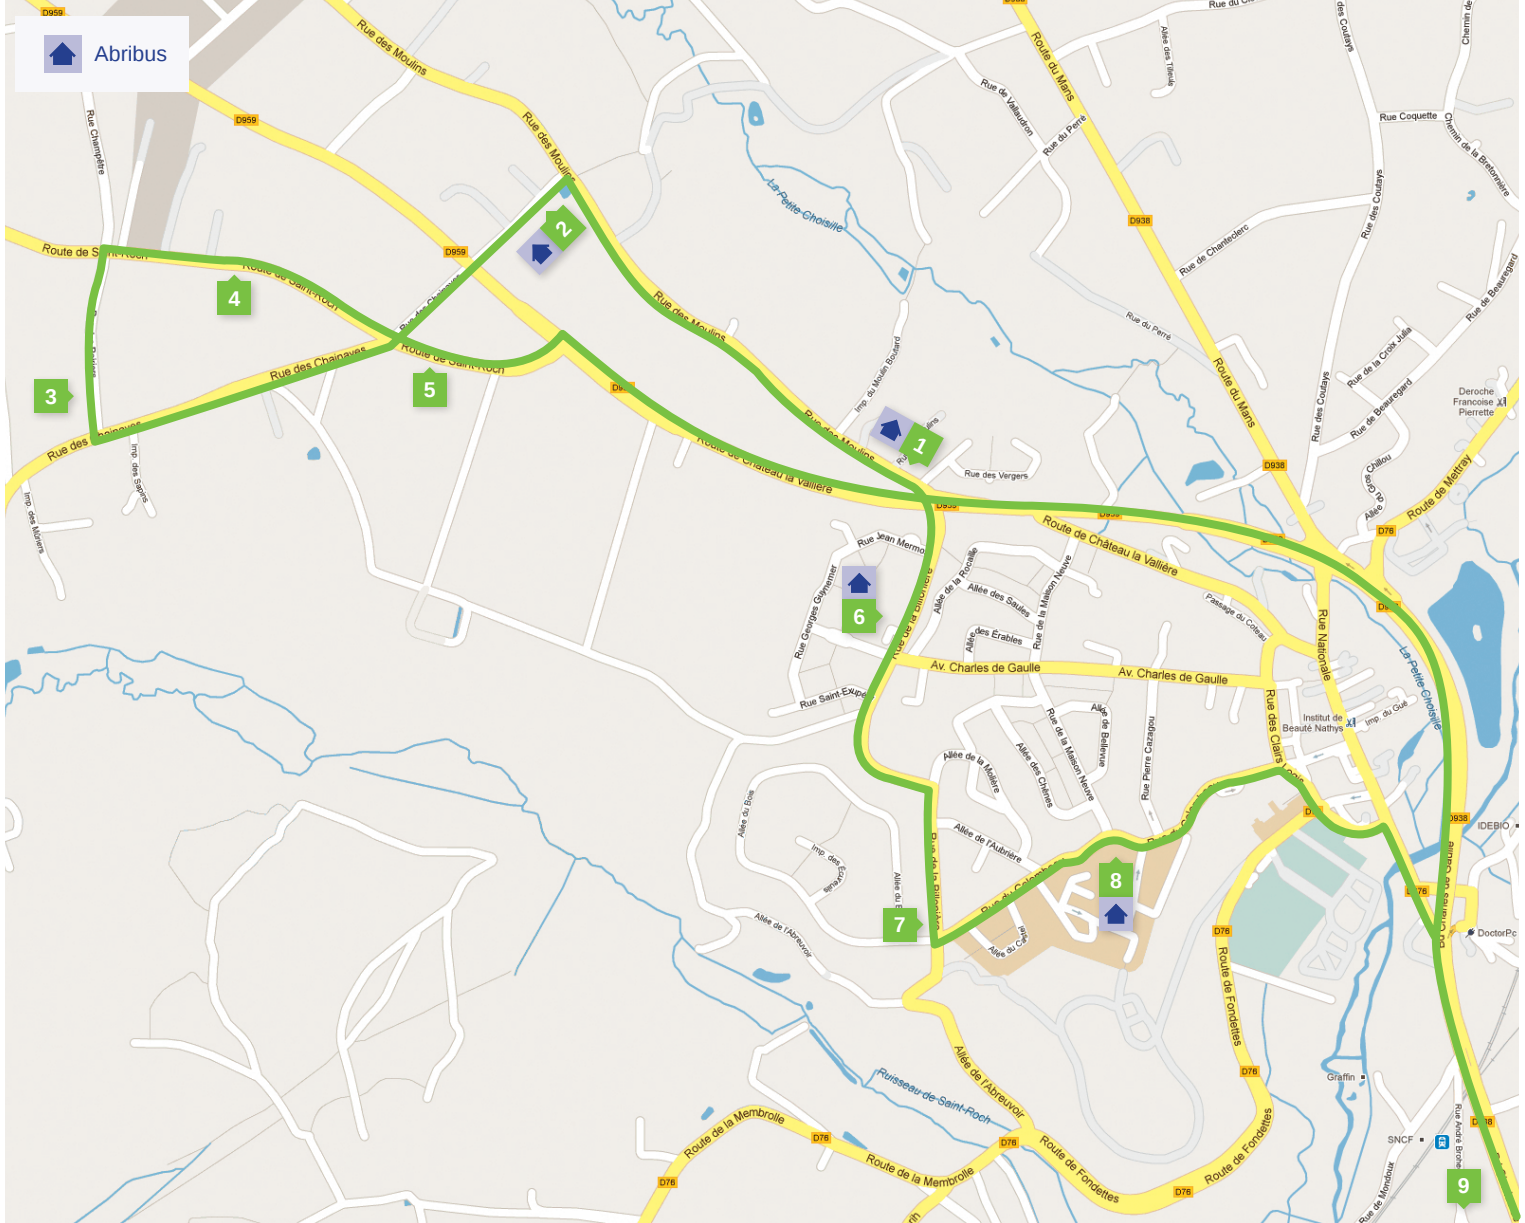

# Circuit D - Vert Village

ANNÉE SCOLAIRE 2020 – 2021

De La Membrolle-sur-Choisille  
vers le collège de La Béchellerie de Saint-Cyr-sur-Loire

### Liste des arrêts

lundi - mardi - mercredi  
jeudi - vendredi

1	Vert Village.....	7h20
2	Le Mortier Rimoneau.....	7h21
3	Les Poiriers.....	7h22
4	n°15 Les Minées.....	7h25
5	Les Rouets.....	7h27
6	La Rocaille.....	7h29
7	Billonnière / Colombeau.....	7h31
8	Le Castel.....	7h32
9	Collège.....	7h42

## RETOUR

### Liste des arrêts

lundi - mardi  
jeudi - vendredi      mercredi

9	Collège.....	17h10	12h15
8	Le Castel.....	17h25	12h30
7	Billonnière / Colombeau.....	17h26	12h31
6	La Rocaille.....	17h27	12h32
5	Les Rouets.....	17h29	12h34
4	n°15 Les Minées.....	17h31	12h36
3	Les Poiriers.....	17h33	12h38
2	Le Mortier Rimoneau.....	17h35	12h40
1	Vert Village.....	17h37	12h42