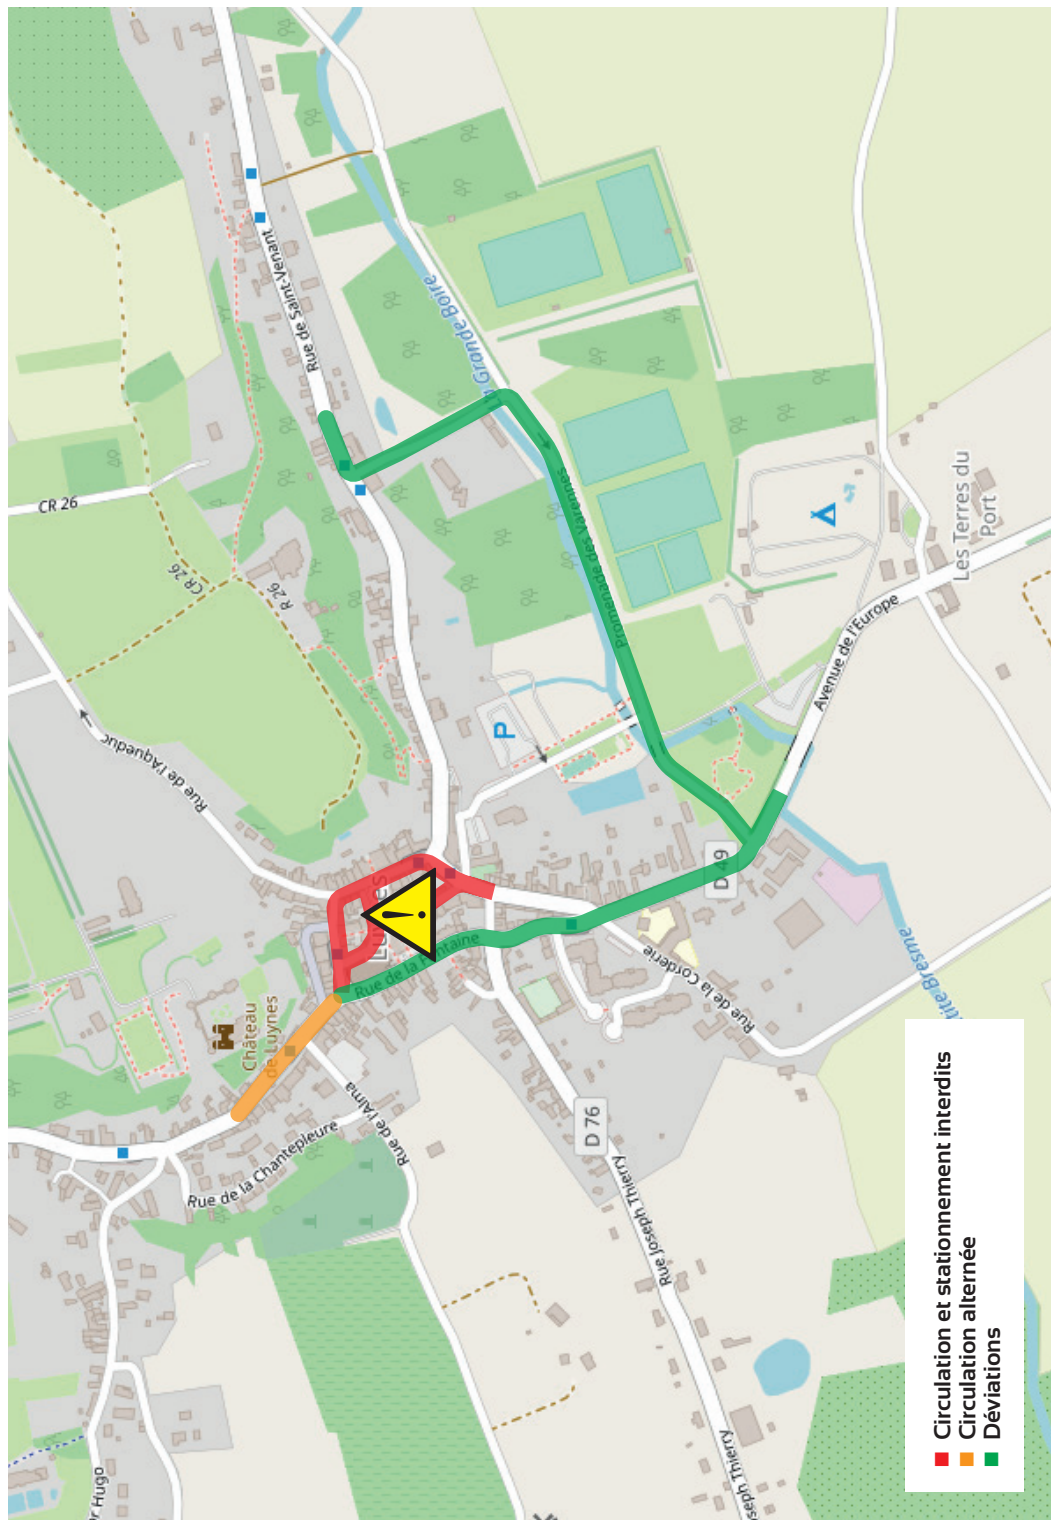

- **Circulation et stationnement interdits**
- **Circulation autorisée**
- **Déviations**