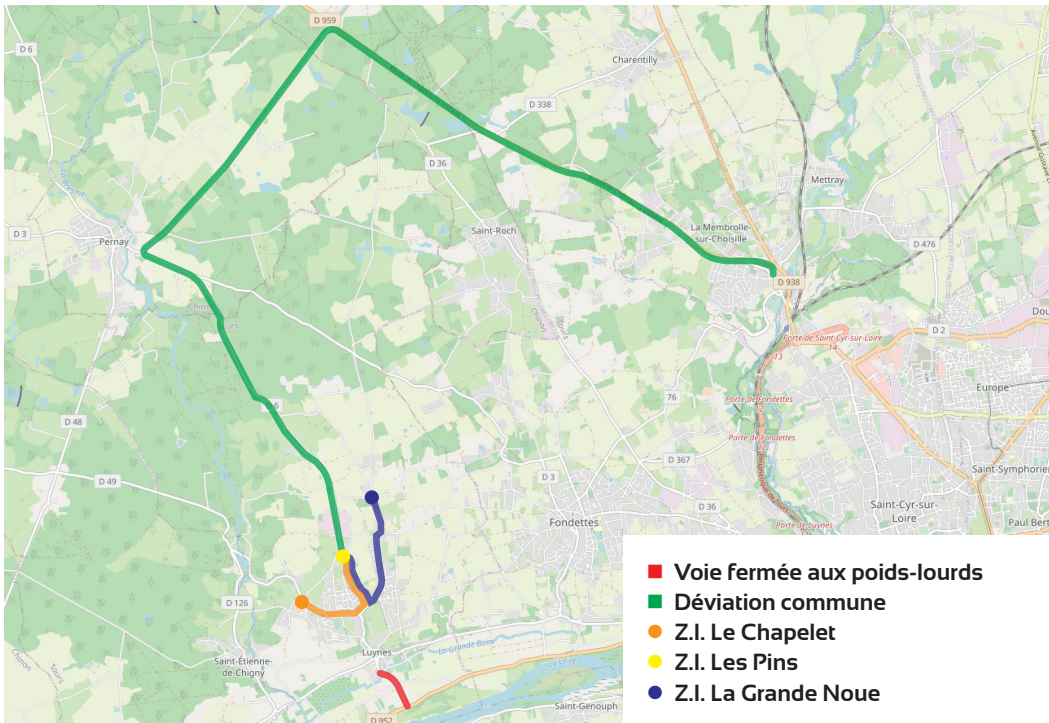

INFO-RIVERAINS

Circulation fermée aux poids-lourds Avenue de l'Europe

Mardi 19 janvier 2021

La circulation sera interdite aux poids-lourds dans les deux sens. Des déviations seront mises en place pour desservir les Z.I. de Luynes. Elles passeront par :

- [Z.I. Le Chapelet] R.D. 49 > R.D. 6 > R.D. 48 > R.D. 952
- [Z.I. Les Pins] R.D. 49 > R.D. 6 > R.D. 48 > R.D. 952
- [Z.I. La Grande Noue] R.D. 49 > R.D. 6 > R.D. 48 > R.D. 952

La circulation des véhicules légers sera en alternat avec feux tricolores.

- Voie fermée aux poids-lourds**
- Déviation commune**
- Z.I. Le Chapelet**
- Z.I. Les Pins**
- Z.I. La Grande Noue**