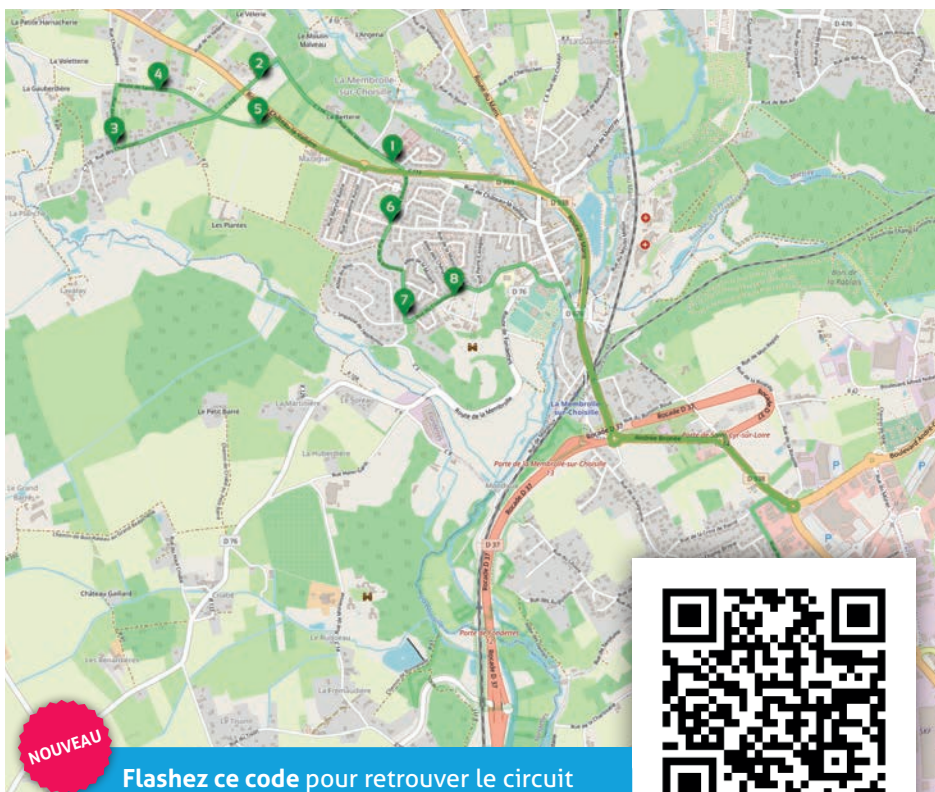

Syndicat Intercommunal de Gestion
des transports scolaires à destination des collèges

LA MEMBROLLE-SUR-CHOISILLE - LUYNES - SAINT-ÉTIENNE-DE-CHIGNY

ANNÉE SCOLAIRE 2021-2022

CIRCUIT D

De La Membrolle-sur-Choisille vers le Collège de La Bechellerie à Saint-Cyr-sur-Loire

NOUVEAU

Flashez ce code pour retrouver le circuit
interactif et la photo des arrêts sur luynes.fr !

CONTACT

Mairie de Luynes

02 47 55 35 55 – syndicat.transport.college@luynes.fr

ALLER

N°	ARRÊT	L M M J V
1	Vert Village	7h20
2	Le Mortier Rimoneau	7h21
3	Les Poiriers	7h22
4	Les Minées	7h25
5	Les Rouets	7h27
6	La Rocaille	7h29
7	Billonnière / Colombeau	7h31
8	Le Castel	7h32
9	Collège	7h42

RETOUR

N°	ARRÊT	L M J V	MER.
9	Collège	17h10	12h15
8	Le Castel	17h25	12h30
7	Billonnière / Colombeau	17h26	12h31
6	La Rocaille	17h27	12h32
5	Les Rouets	17h29	12h34
4	Les Minées	17h31	12h36
3	Les Poiriers	17h33	12h38
2	Le Mortier Rimoneau	17h35	12h40
1	Vert Village	17h37	12h42