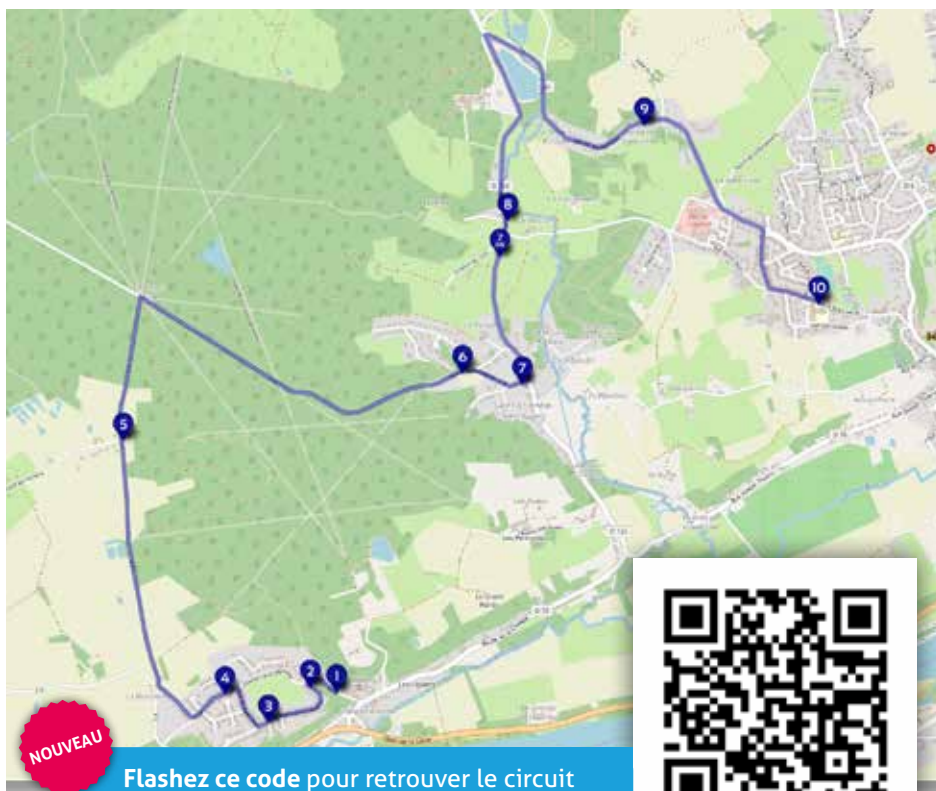

Syndicat Intercommunal de Gestion
des transports scolaires à destination des collèges

LA MEMBROLLE-SUR-CHOISILLE - LUYNES - SAINT-ÉTIENNE-DE-CHIGNY

ANNÉE SCOLAIRE 2021-2022

CIRCUIT A

De Saint-Étienne-de-Chigny vers le Collège Lucie et Raymond Aubrac de Luynes

NOUVEAU

Flashez ce code pour retrouver le circuit
interactif et la photo des arrêts sur luynes.fr !

CONTACT

Mairie de Luynes

02 47 55 35 55 – syndicat.transport.college@luynes.fr

ALLER

N°	ARRÊT	L M M J V
1	Salle Ronsard	7h25
2	Acacias	7h26
3	Moulin Ragot	7h27
4	Maurière	7h29
5	L'Arnerie	7h31
6	Les Bodinières	7h35
7	Vieux Bourg	7h37
8	Les Grandes Maisons	7h38
9	Vaugareau	7h43
10	Collège	7h48

ATTENTION ! Changement des horaires du bus retour le jeudi.
Les horaires du bus retour sont les mêmes du lundi au vendredi (sauf le mercredi).

RETOUR

N°	ARRÊT	L M V	JEU.	MER.
10	Collège	17h10	17h10	12h10
9	Vaugareau	17h13	17h13	12h13
8	Les Grandes Maisons	17h20	17h20	12h20
7 bis	Moulin à Tan	17h21	17h21	12h21
7	Vieux Bourg	17h23	17h23	12h23
6	Les Bodinières	17h24	17h24	12h24
5	L'Arnerie	17h28	17h28	12h28
4	Maurière	17h31	17h31	12h31
3	Moulin Ragot	17h33	17h33	12h33
2	Acacias	17h35	17h35	12h35
1	Salle Ronsard	17h37	17h37	12h37