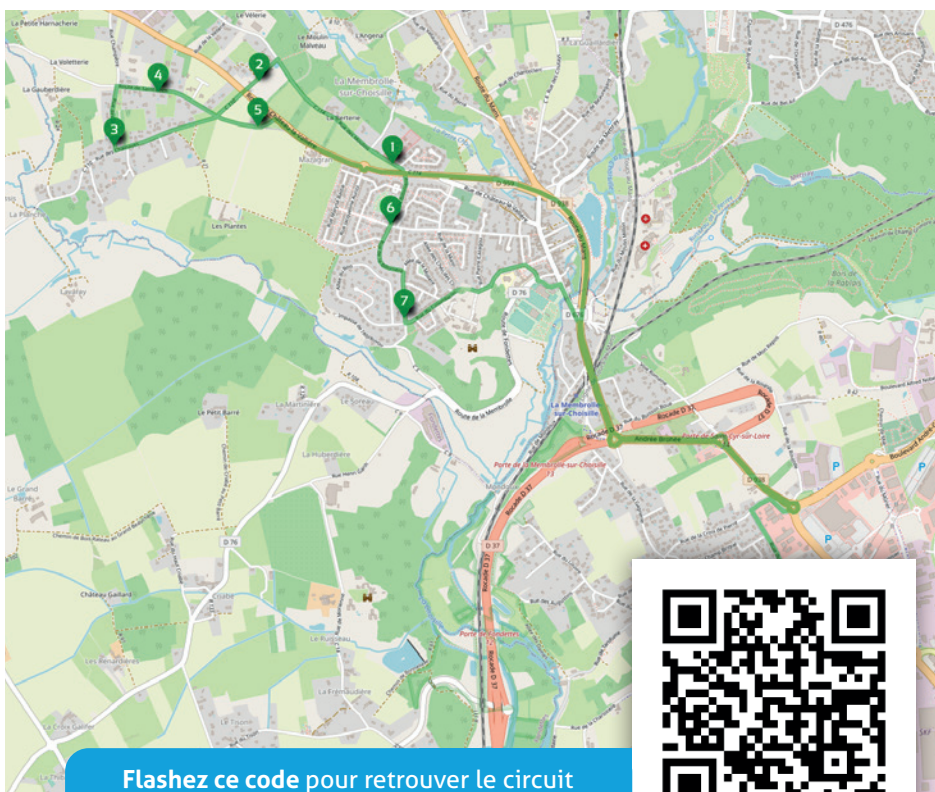

Syndicat Intercommunal de Gestion
des transports scolaires à destination des collèges

LA MEMBROLLE-SUR-CHOISILLE - LUYNES - SAINT-ÉTIENNE-DE-CHIGNY

ANNÉE SCOLAIRE 2022-2023

CIRCUIT D

De La Membrolle-sur-Choisille vers le Collège de La Bechellerie à Saint-Cyr-sur-Loire

Flashez ce code pour retrouver le circuit
interactif et la photo des arrêts sur luynes.fr !

CONTACT

Mairie de Luynes

02 47 55 35 55 – syndicat.transport.college@luynes.fr

ALLER

N°	ARRÊT	L M M J V
1	Vert Village	7h20
2	Le Mortier Rimoneau	7h21
3	Les Poiriers	7h22
4	Les Minées	7h25
5	Mazagran	7h27
6	La Rocaille	7h29
7	Billonnière / Colombeau	7h31
8	Collège	7h42

INFO

L'élève est tenu de se présenter à l'arrêt de bus
5 minutes avant l'heure de ramassage.

RETOUR

N°	ARRÊT	L M J V	MER.
8	Collège	17h10	12h15
7	Billonnière / Colombeau	17h26	12h31
6	La Rocaille	17h27	12h32
5	Mazagran	17h29	12h34
4	Les Minées	17h31	12h36
3	Les Poiriers	17h33	12h38
2	Le Mortier Rimoneau	17h35	12h40
1	Vert Village	17h37	12h42