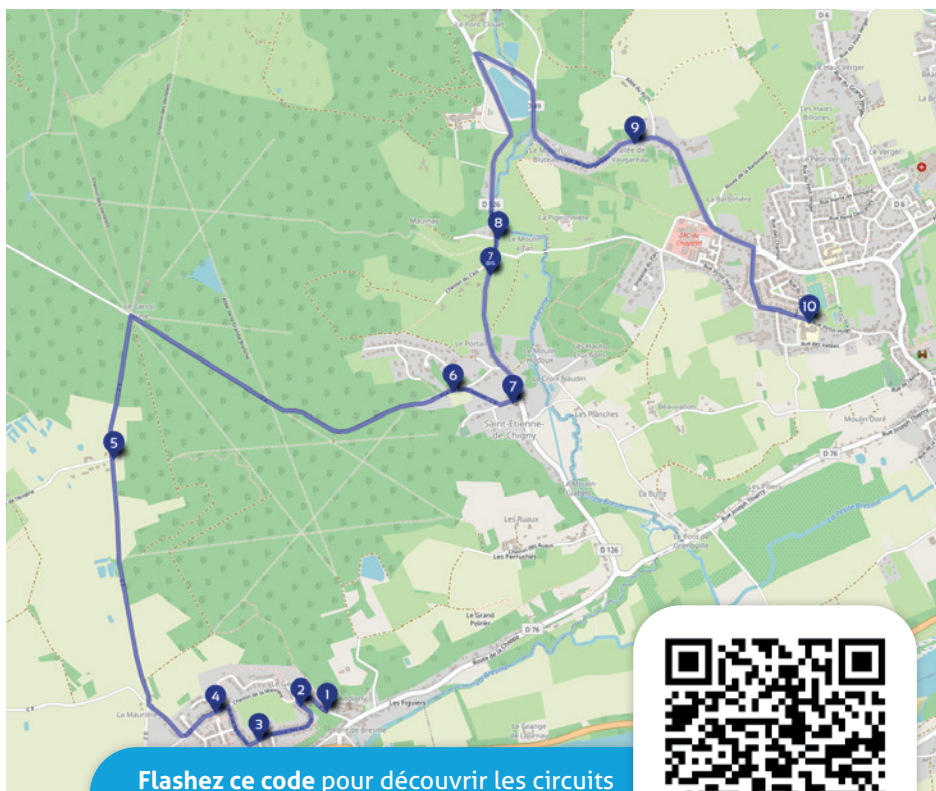

Syndicat Intercommunal de Gestion  
des transports scolaires à destination des collèges

LA MEMBROLLE-SUR-CHOISILLE - LUYNES - SAINT-ÉTIENNE-DE-CHIGNY

**ANNÉE SCOLAIRE 2026-2027**

## CIRCUIT A

De Saint-Étienne-de-Chigny vers le Collège Lucie et Raymond Aubrac de Luynes

Flashez ce code pour découvrir les circuits  
interactifs, les arrêts de bus et les horaires.

# ALLER

N°	ARRÊT	L M M J V
1	Salle Ronsard	7h25
2	Acacias	7h26
3	Moulin Ragot	7h27
4	Maurière	7h29
5	L'Arnerie	7h31
6	Les Bodinières	7h35
7	Vieux Bourg	7h37
7 bis	Moulin à Tan	7h38
8	Les Grandes Maisons	7h39
9	Vaugareau	7h44
10	Collège	7h49

# RETOUR

N°	ARRÊT	L M J V	MER.
10	Collège	17h10	12h10
9	Vaugareau	17h13	12h13
8	Les Grandes Maisons	17h20	12h20
7 bis	Moulin à Tan	17h21	12h21
7	Vieux Bourg	17h23	12h23
6	Les Bodinières	17h24	12h24
5	L'Arnerie	17h28	12h28
4	Maurière	17h31	12h31
3	Moulin Ragot	17h33	12h33
2	Acacias	17h35	12h35
1	Salle Ronsard	17h37	12h37