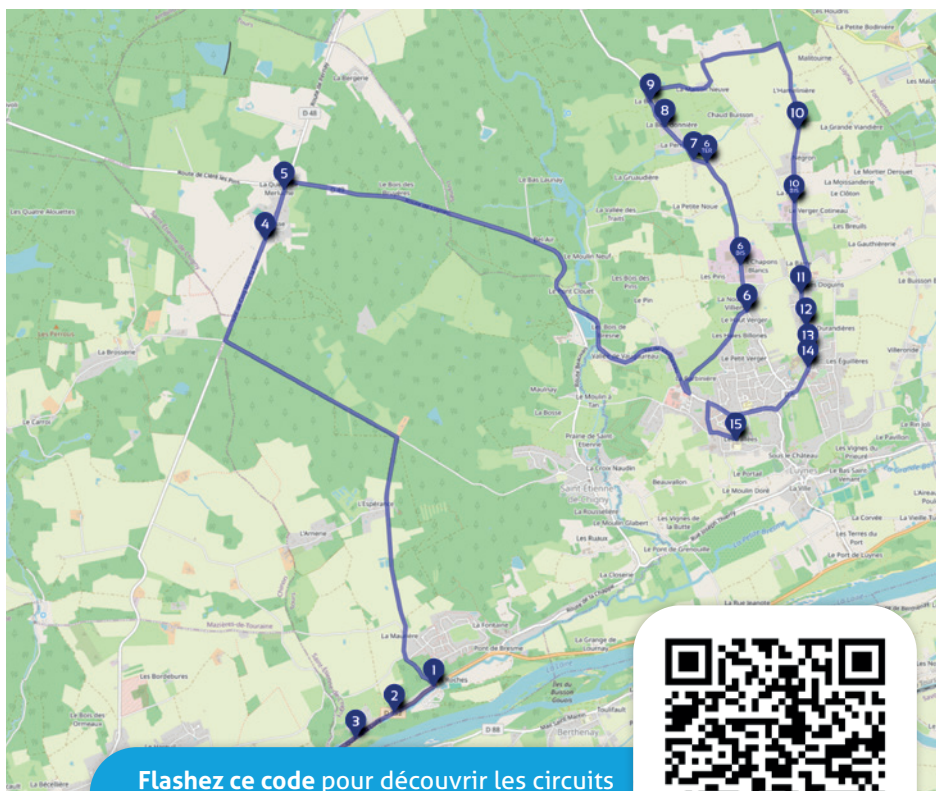

Syndicat Intercommunal de Gestion
des transports scolaires à destination des collèges

LA MEMBROLLE-SUR-CHOISILLE - LUYNES - SAINT-ÉTIENNE-DE-CHIGNY

ANNÉE SCOLAIRE 2026-2027

CIRCUIT B

De Luynes vers le Collège Lucie et Raymond Aubrac de Luynes

Flashez ce code pour découvrir les circuits
interactifs, les arrêts de bus et les horaires.

CONTACT

Siège du syndicat à la mairie de Luynes

02 47 55 35 55 – syndicat.transport.college@luynes.fr

ALLER

N°	ARRÊT	L M M J V
1	Île Buda	7h05
2	75 quai de la Loire	7h07
3	105 quai de la Loire	7h08
4	La Brosse	7h23
5	La Queue de Merluche	7h24
6	Le Grand Verger	7h30
6 ter	La Chaume	7h32
7	La Perruche	7h34
8	La Bourdonnière	7h35
9	Maupas	7h37
10	Route S.P.A. : Négron	7h41
10 bis	La Perrée	7h42
11	Les Bleuets	7h44
12	Les Glycines	7h46
13	Muguet	7h47
14	Face gendarmerie	7h48
15	Collège	7h51

INFO

L'élève est tenu de se présenter à l'arrêt de bus 5 minutes avant l'heure de ramassage.

RETOUR

N°	ARRÊT	L M J V	MER.
15	Collège	17h10	12h10
14	Face gendarmerie	17h14	12h14
13	Muguet	17h15	12h15
12	Les Glycines	17h16	12h16
11	Les Bleuets	17h17	12h17
10 bis	La Perrée	17h18	12h18
10	Route SPA : Négron	17h20	12h20
9	Maupas	17h23	12h23
8	La Bourdonnière	17h25	12h25
7	La Perruche	17h27	12h27
6 bis	Hexadome	17h28	12h28
6	Le Grand Verger	17h30	12h30
5	La Queue de Merluche	17h42	12h42
4	La Brosse	17h44	12h44
1	Île Buda	17h52	12h52
2	75 quai de la Loire	17h53	12h53
3	105 quai de la Loire	17h54	12h54