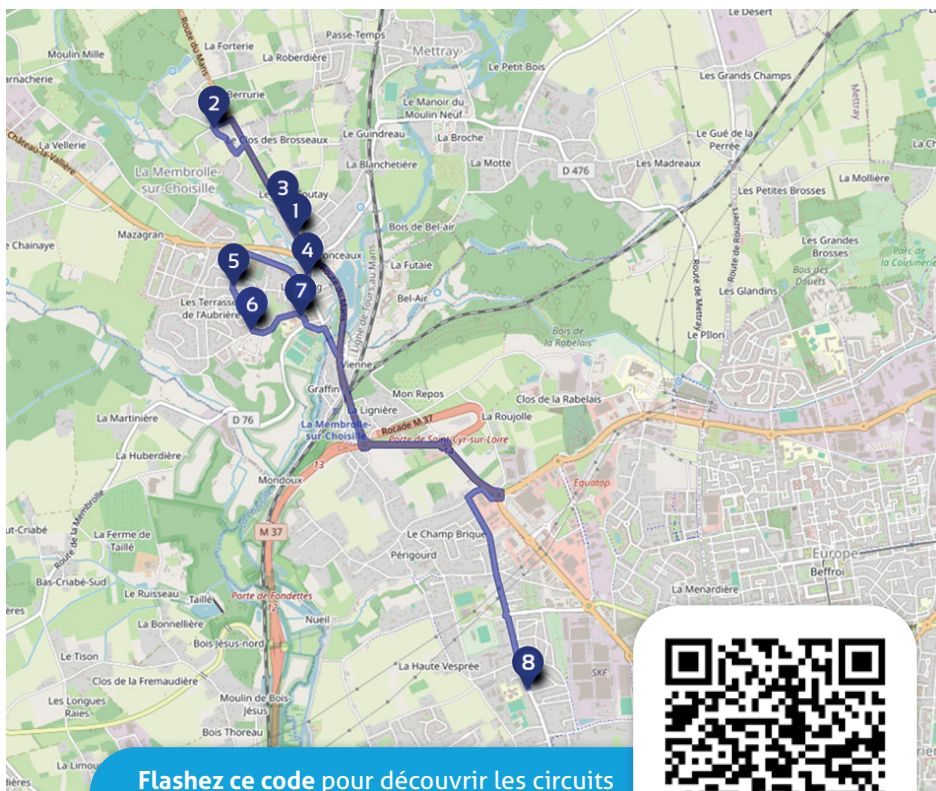

Syndicat Intercommunal de Gestion  
des transports scolaires à destination des collèges

LA MEMBROLLE-SUR-CHOISILLE - LUYNES - SAINT-ÉTIENNE-DE-CHIGNY

**ANNÉE SCOLAIRE 2026-2027**

## **CIRCUIT C**

**De La Membrolle-sur-Choisille vers le Collège de La Béchellerie à Saint-Cyr-sur-Loire**

**Flashez ce code pour découvrir les circuits  
interactifs, les arrêts de bus et les horaires.**

# ALLER

N°	ARRÊT	L M M J V
1	Les Coutays	7h32
2	Les Bordes	7h36
3	Le Perré Mi-Côte	7h38
4	Lavoir	7h40
5	Molière / Aubrière	7h42
6	Le Castel	7h44
7	École primaire Choisille	7h45
8	Collège	7h55

**INFO**

L'élève est tenu de se présenter à l'arrêt de bus 5 minutes avant l'heure de ramassage.