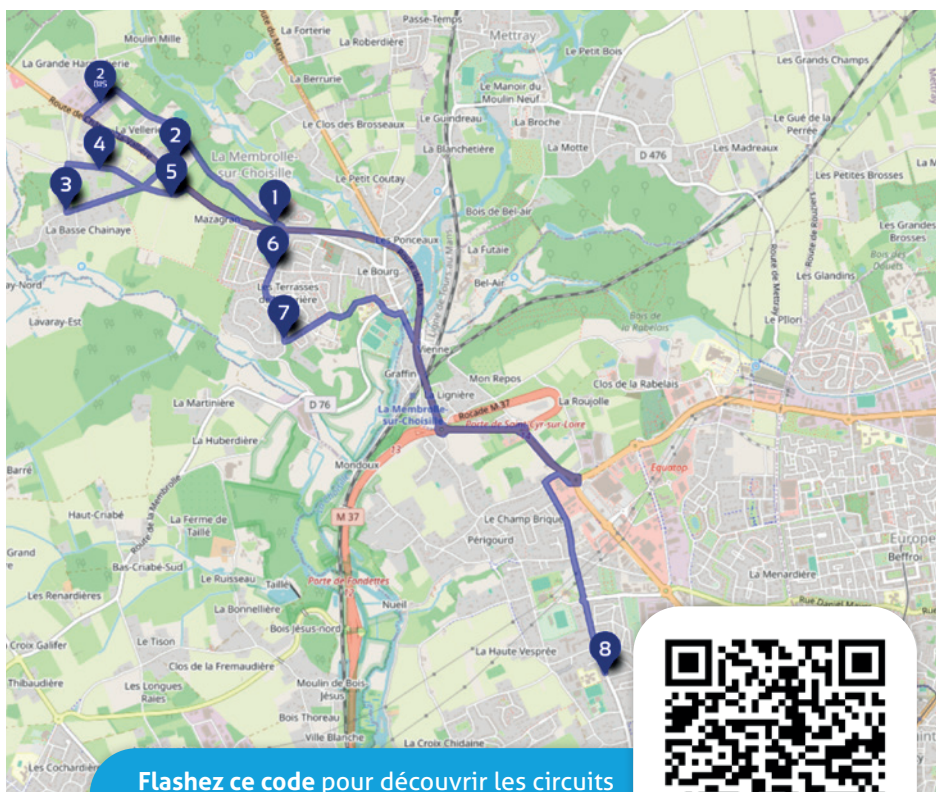

Syndicat Intercommunal de Gestion  
des transports scolaires à destination des collèges

LA MEMBROLLE-SUR-CHOISILLE - LUYNES - SAINT-ÉTIENNE-DE-CHIGNY

**ANNÉE SCOLAIRE 2026-2027**

## CIRCUIT D

De La Membrolle-sur-Choisille vers le Collège de La Béchellerie à Saint-Cyr-sur-Loire

Flashez ce code pour découvrir les circuits  
interactifs, les arrêts de bus et les horaires.

# ALLER

N°	ARRÊT	L M M J V
1	Vert Village	7h25
2 bis	Les Entrepreneurs	7h28
2	Le Mortier Rimoneau	7h32
3	Les Poiriers	7h37
4	Les Minées	7h39
5	Mazagran	7h41
6	La Rocaille	7h43
7	Billonnière / Colombeau	7h45
8	Collège	7h56

# RETOUR

N°	ARRÊT	L M J V	MER.
8	Collège	17h10	12h25
7	Billonnière / Colombeau	17h26	12h41
6	La Rocaille	17h27	12h42
5	Mazagran	17h29	12h44
4	Les Minées	17h31	12h46
3	Les Poiriers	17h33	12h48
2	Le Mortier Rimoneau	17h35	12h50
2 bis	Les Entrepreneurs	17h39	12h54
1	Vert Village	17h42	12h57